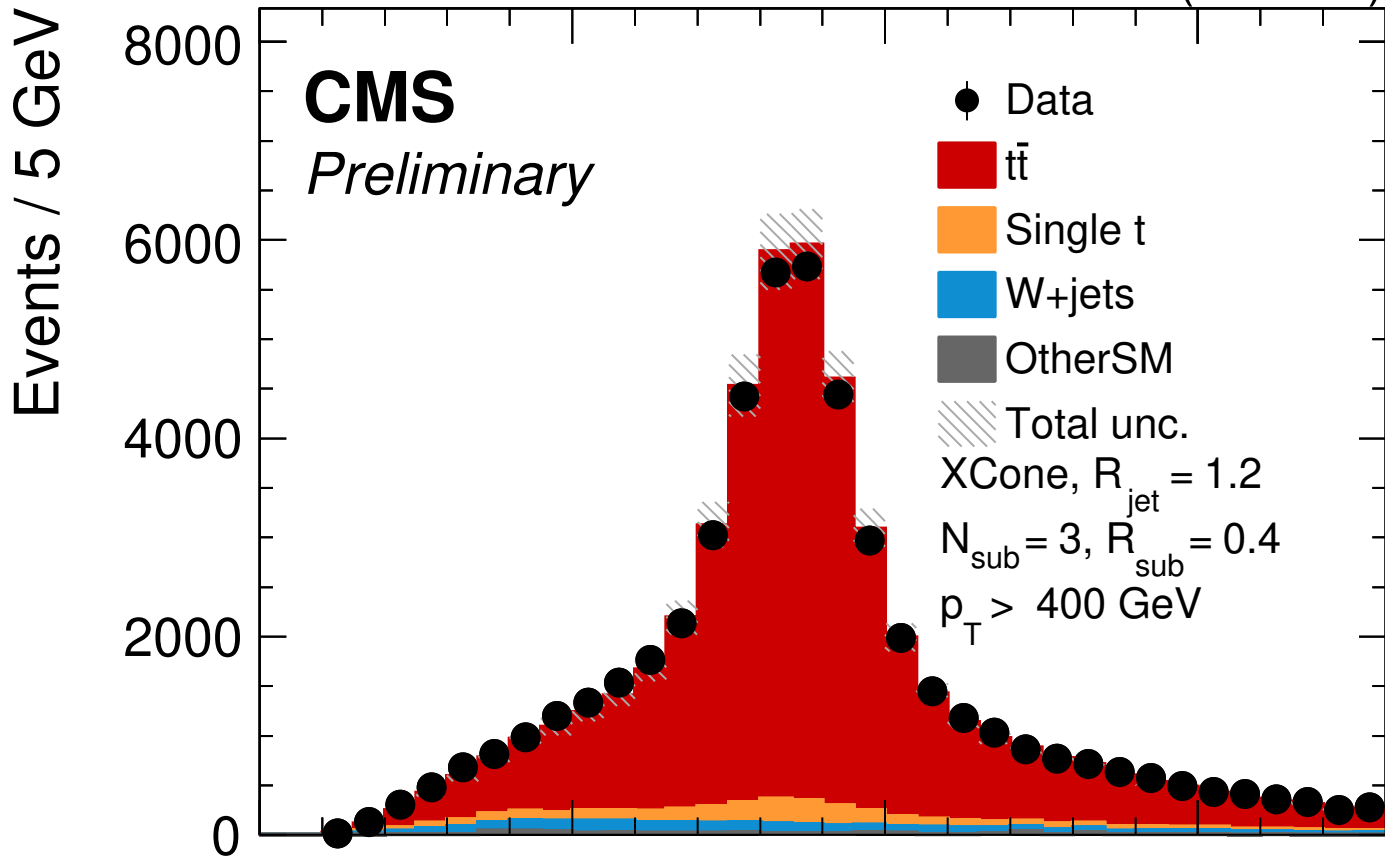

138 fb⁻¹ (13 TeV)

CMS

Preliminary

Data / MC

■ Total unc. ■ Stat. unc.