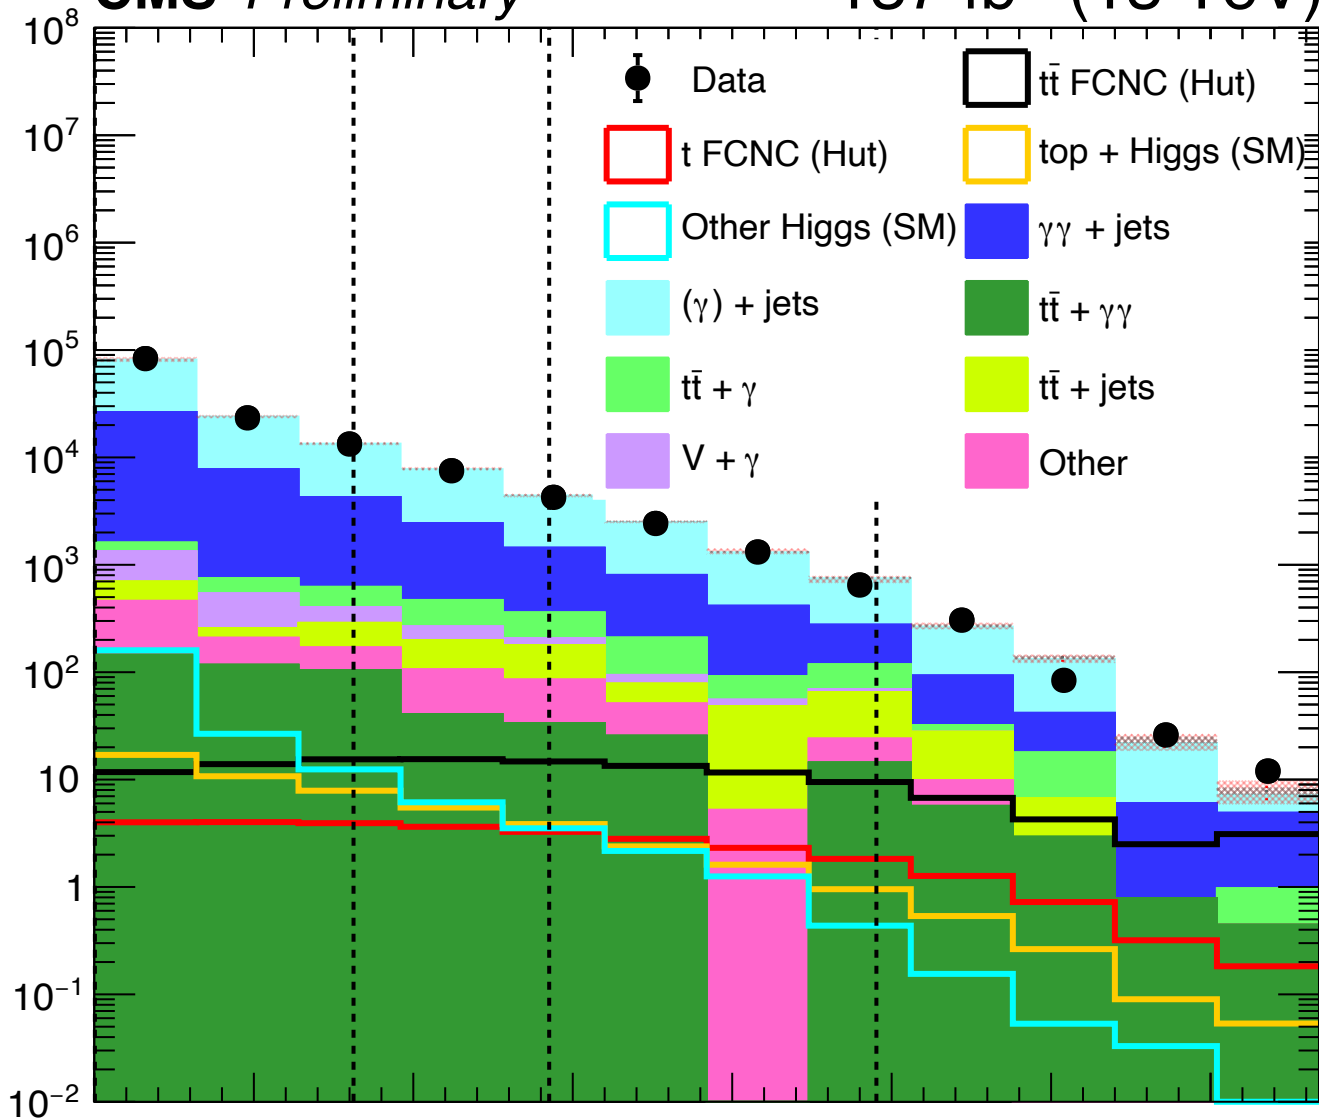

Events

BDT-SMH (Hut)