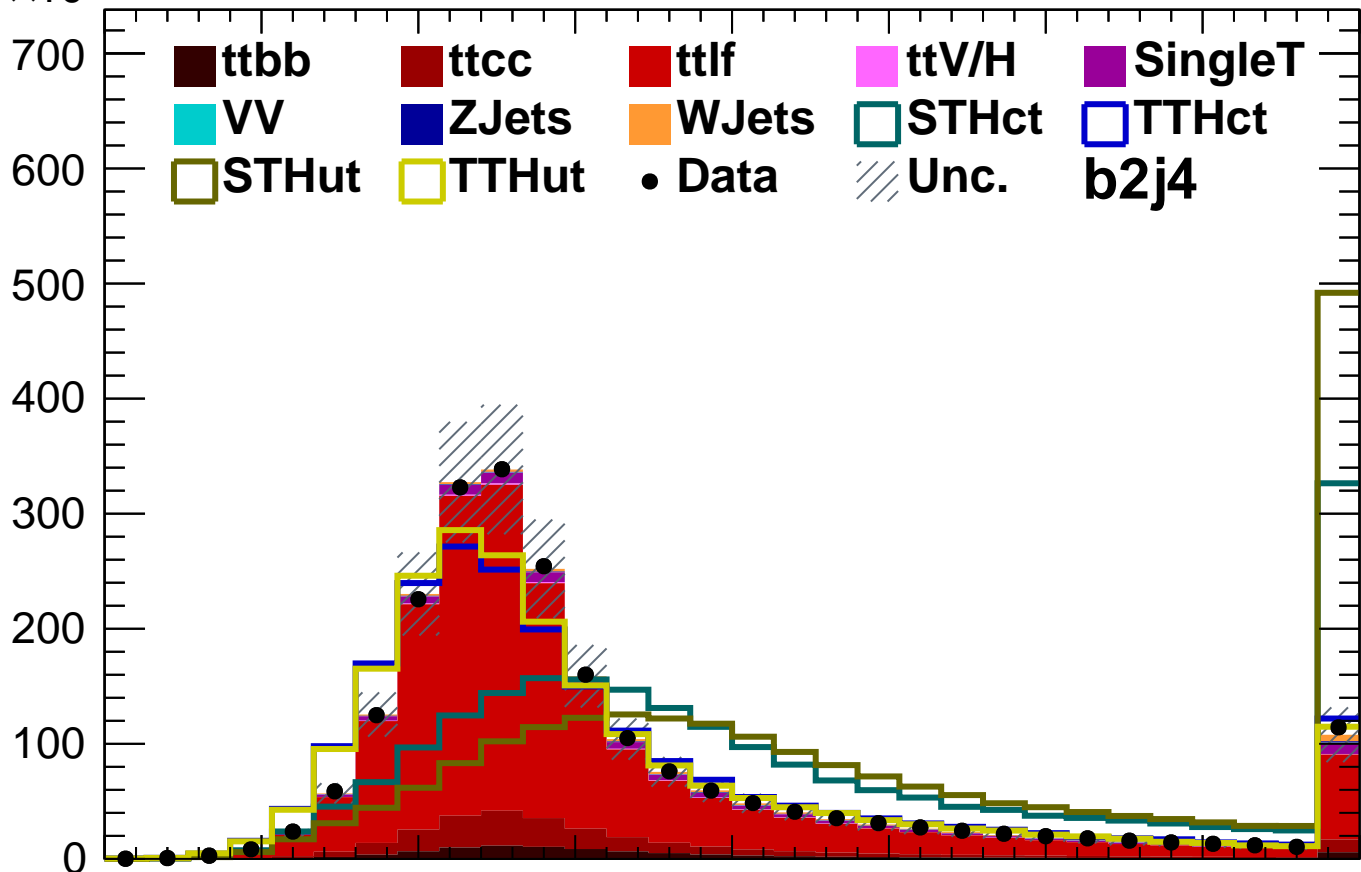

Events / 13.33 GeV

Data / MC