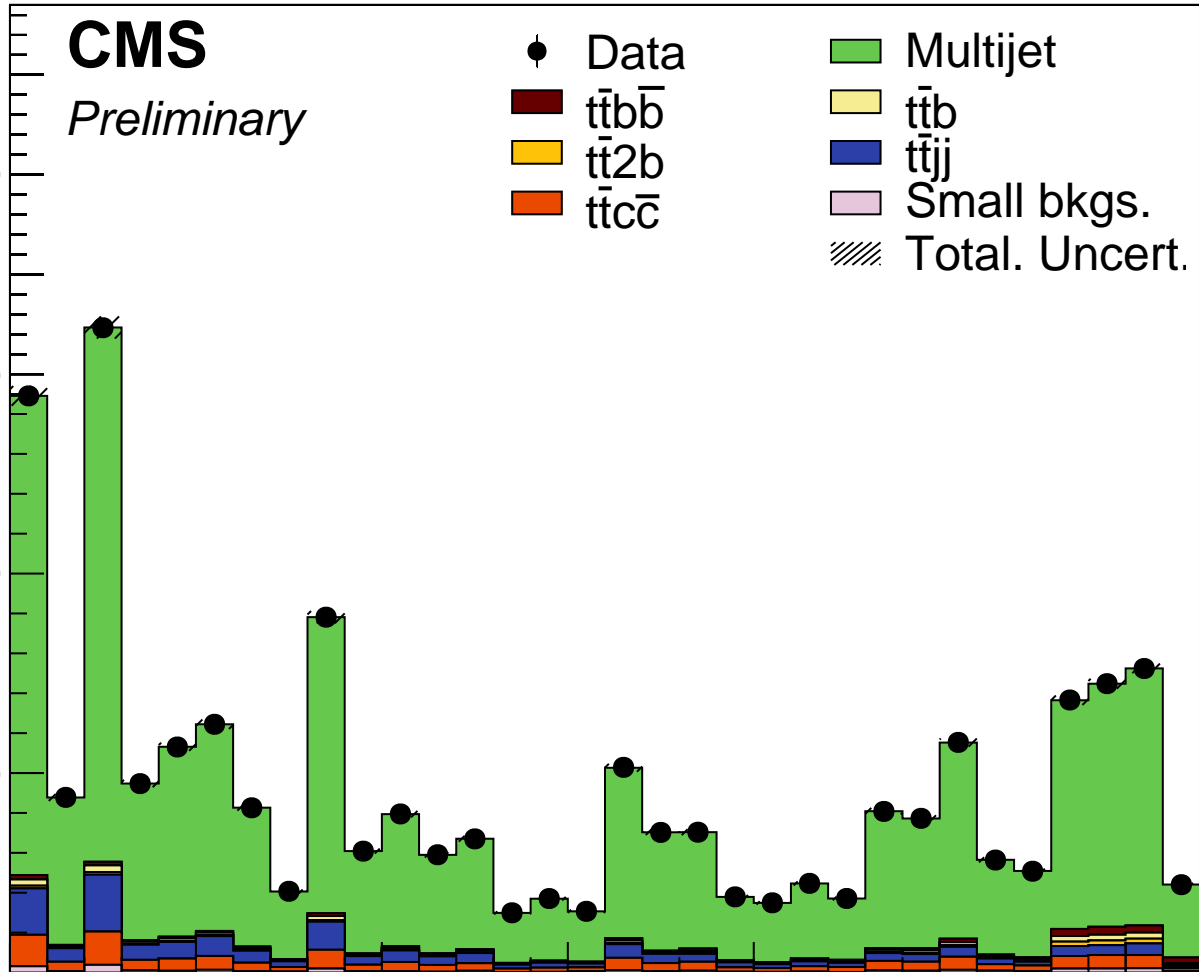

35.9 fb⁻¹ (13 TeV)

Events/bin

$\times 10^3$

CMS

Preliminary

• Data
■ $t\bar{t}b\bar{b}$
■ $t\bar{t}2b$
■ $t\bar{t}c\bar{c}$

■ Multijet
■ $t\bar{t}b$
■ $t\bar{t}j$
■ Small bkgs.
▨ Total. Uncert.

40
30
20
10

Data/Pred.

2DCSV bin