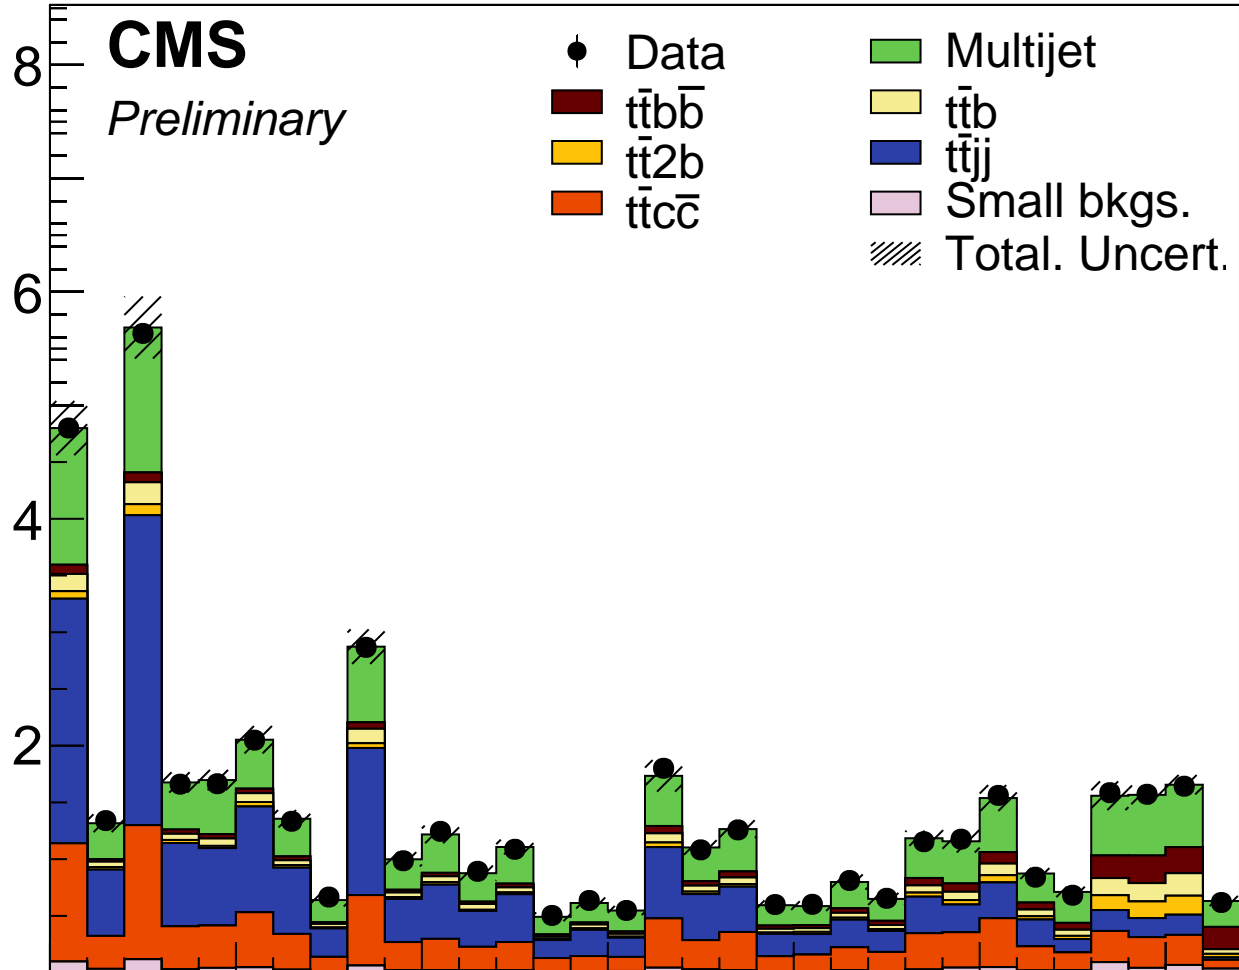

35.9 fb⁻¹ (13 TeV)

Events/bin

$\times 10^3$

CMS

Preliminary

• Data
■ $t\bar{t}b\bar{b}$
■ $t\bar{t}2b$
■ $t\bar{t}c\bar{c}$

■ Multijet
■ $t\bar{t}b$
■ $t\bar{t}j$
■ Small bkg.
▨ Total. Uncert.

Data/Pred.

2DCSV bin