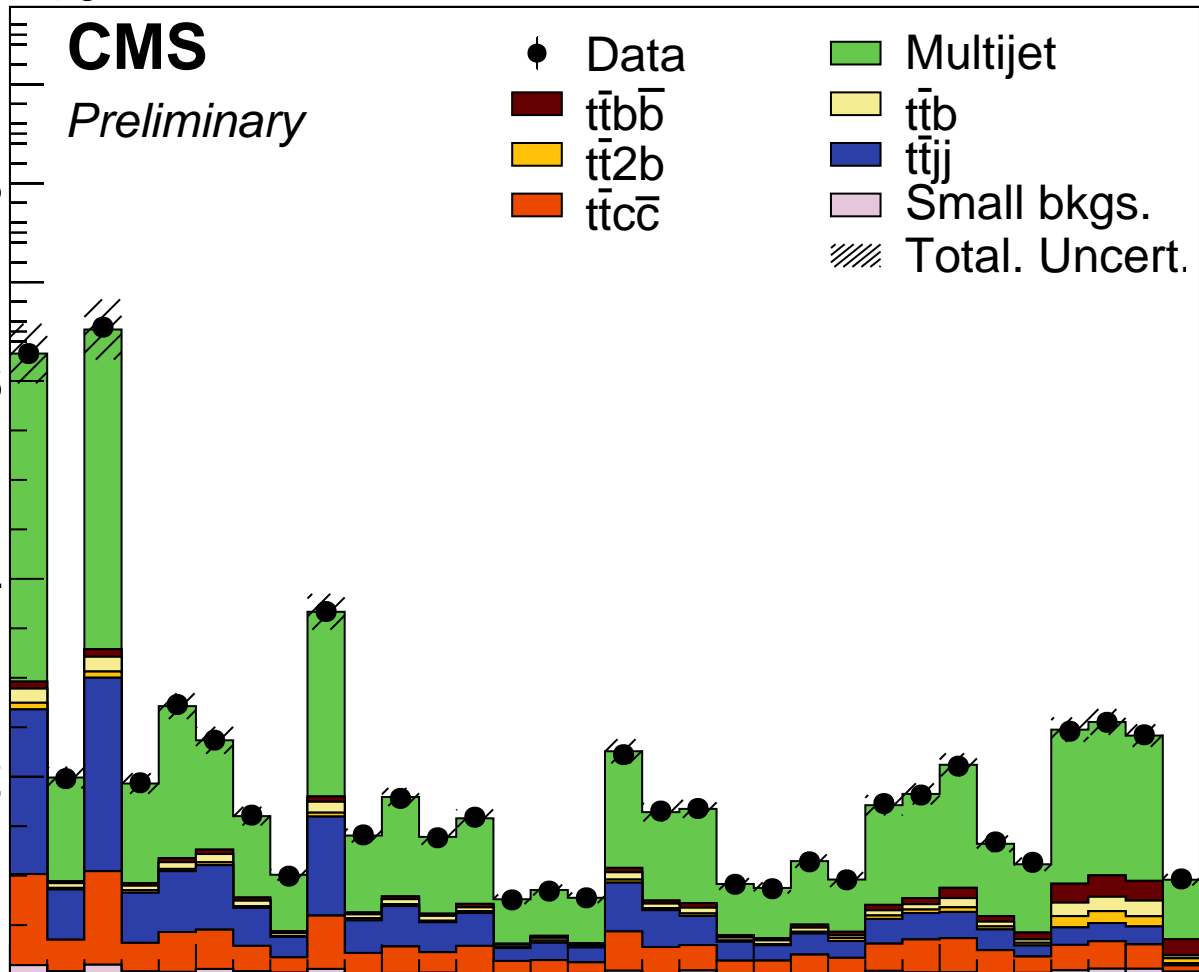

35.9 fb<sup>-1</sup> (13 TeV)

Events/bin

$\times 10^3$

**CMS**

*Preliminary*

• Data  
■  $t\bar{t}b\bar{b}$   
■  $t\bar{t}2b$   
■  $t\bar{t}c\bar{c}$

■ Multijet  
■  $t\bar{t}b$   
■  $t\bar{t}j$   
■ Small bkgs.  
▨ Total. Uncert.

8  
6  
4  
2

Data/Pred.

1.1  
1.0  
0.9

2DCSV bin