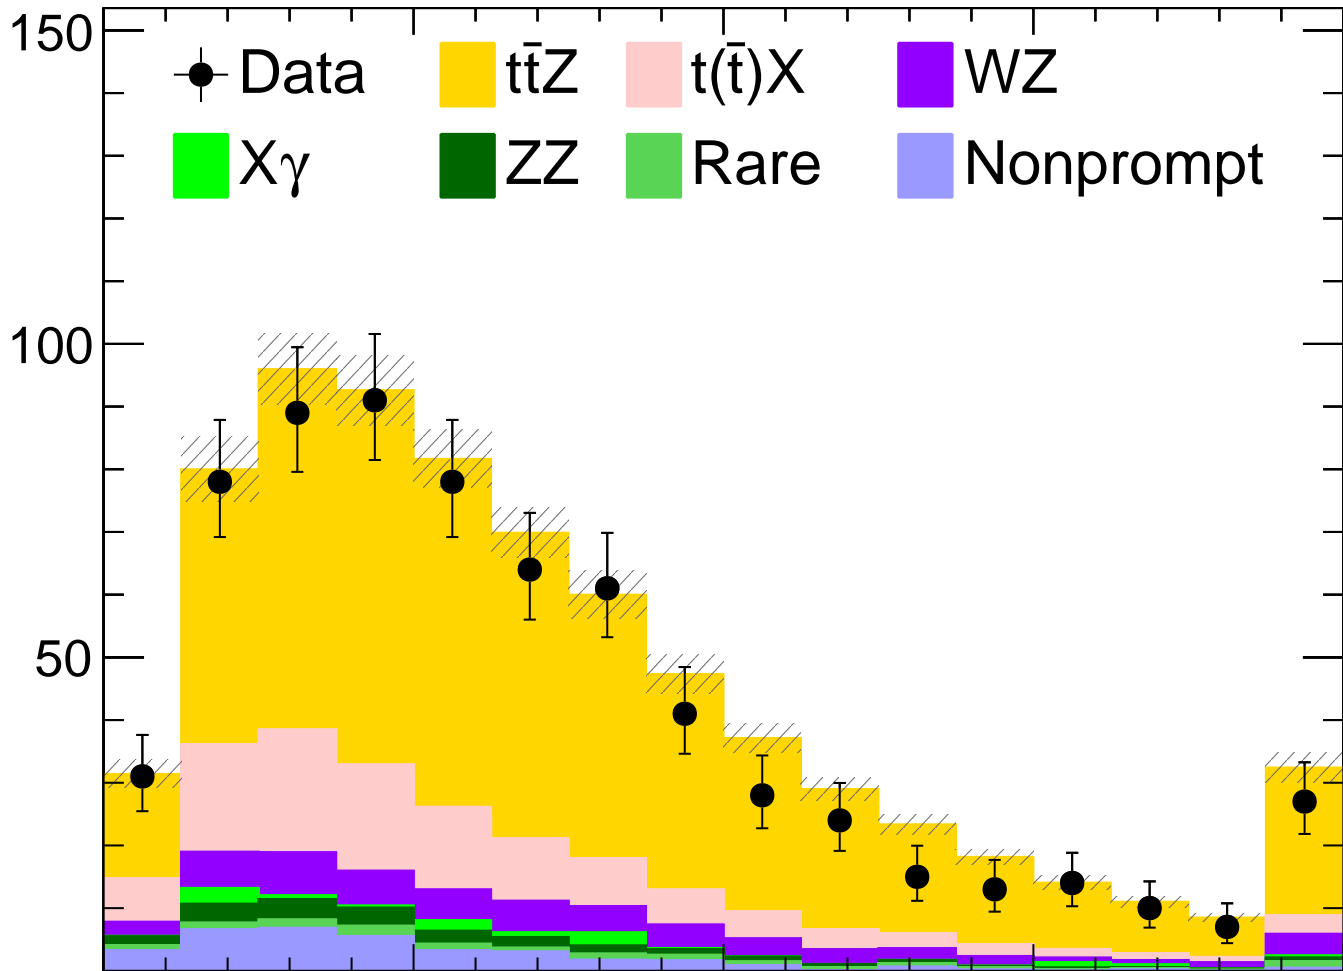

Events / 25 GeV

data/pred