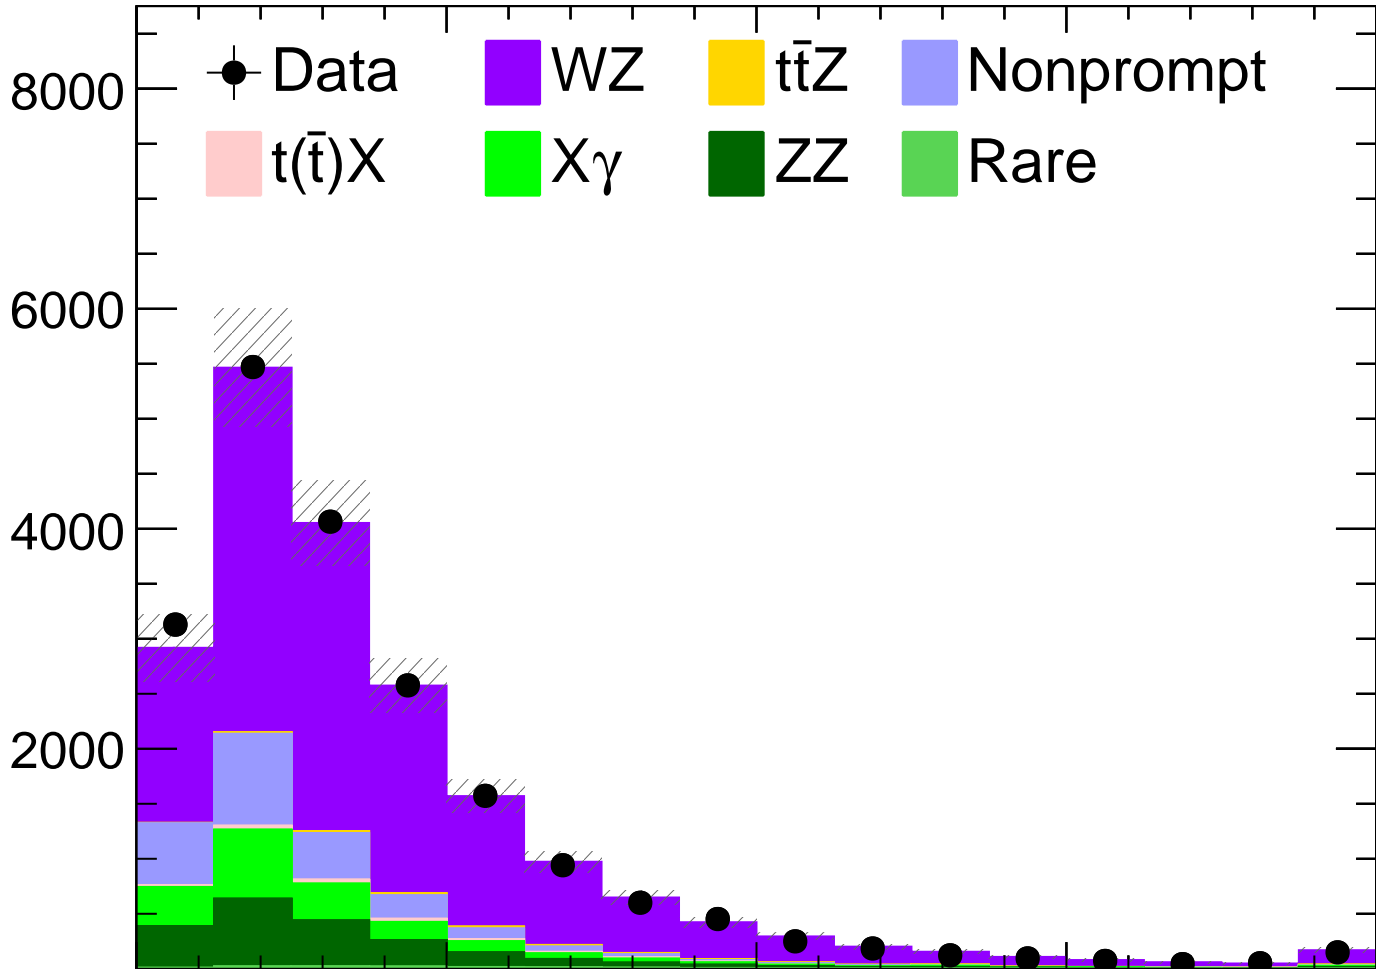

Events / 25 GeV

data/pred