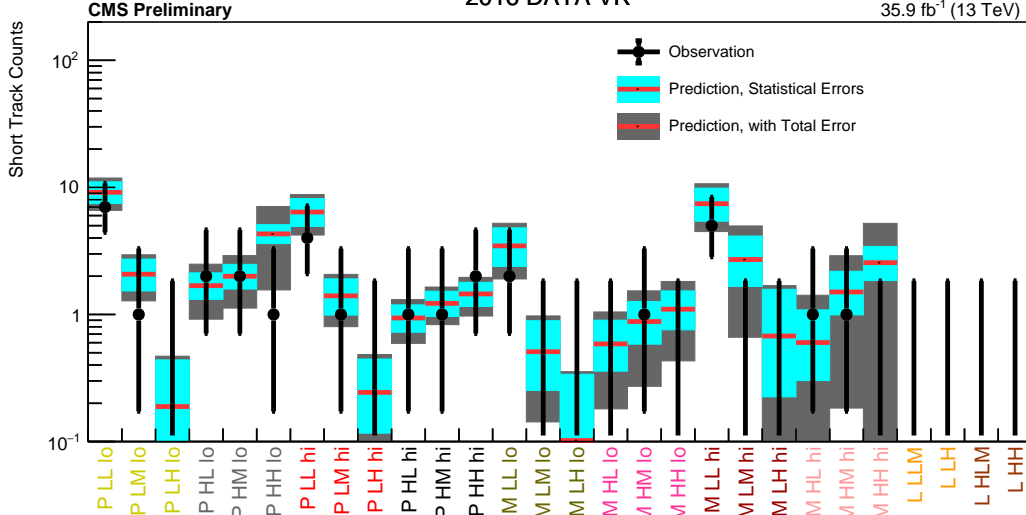

2016 DATA VR

35.9 fb⁻¹ (13 TeV)

2017-18 DATA VR

101 fb⁻¹ (13 TeV)