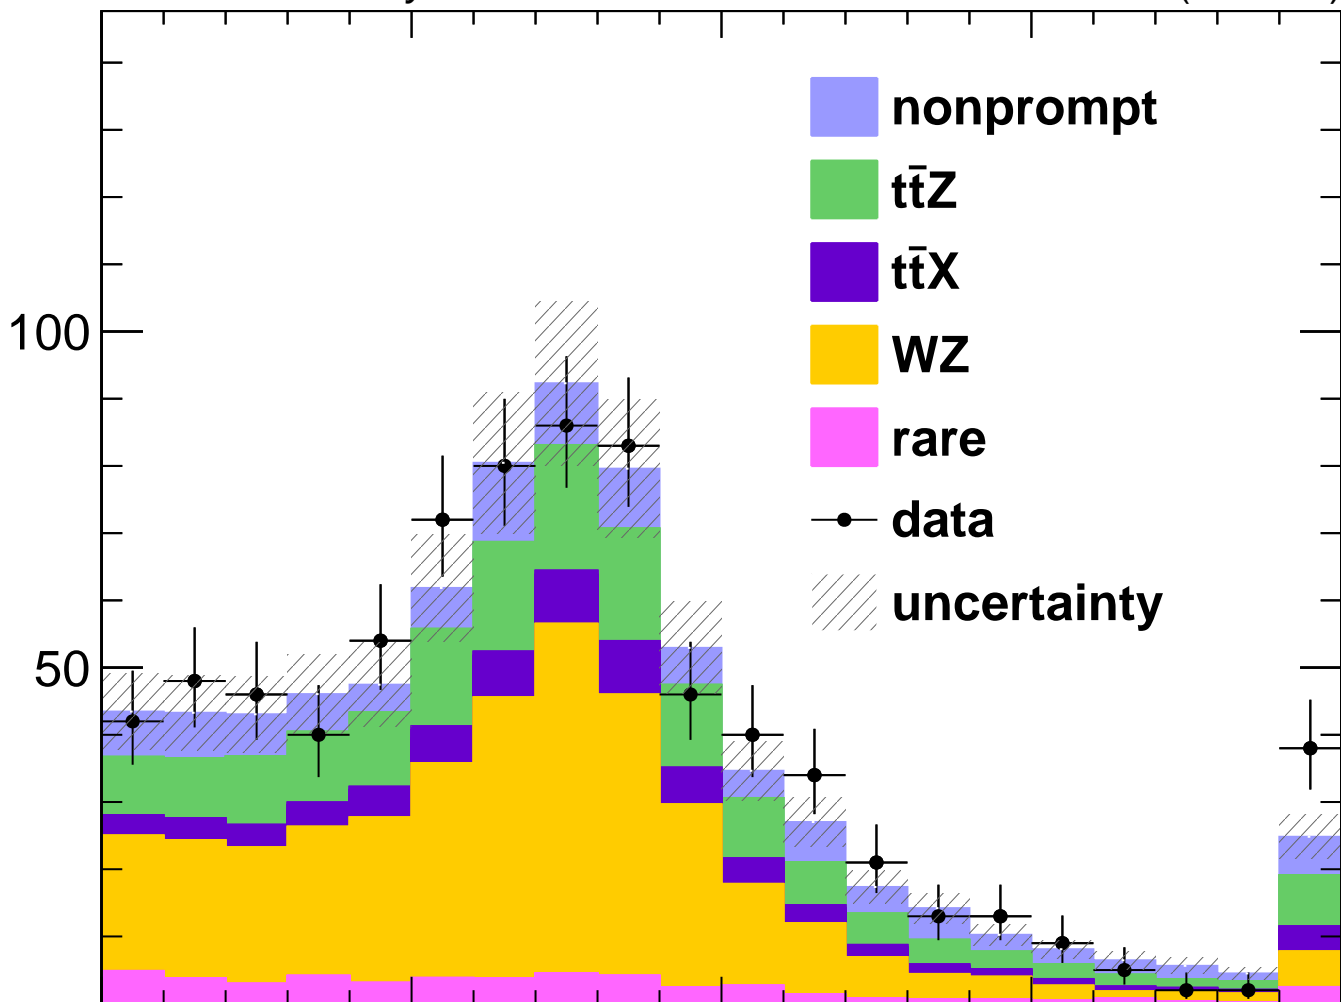

events / 10 GeV

data/pred