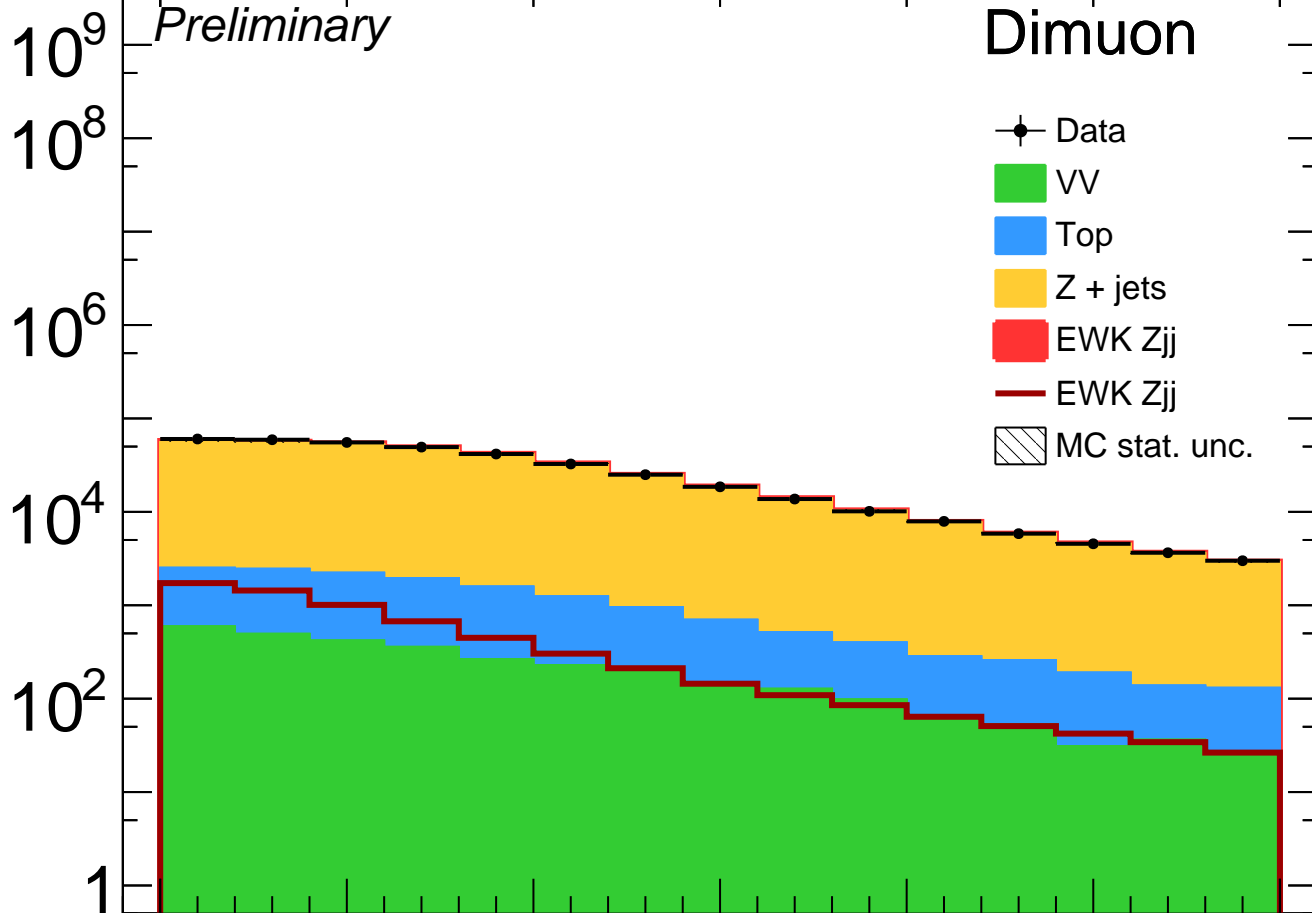

**CMS**35.9 fb<sup>-1</sup> (13 TeV)

Events / 0.20

*Preliminary***Dimuon**

- Data
- VV
- Top
- Z + jets
- EWK Zjj
- EWK Zjj
- ▨ MC stat. unc.

Data / MC - 1