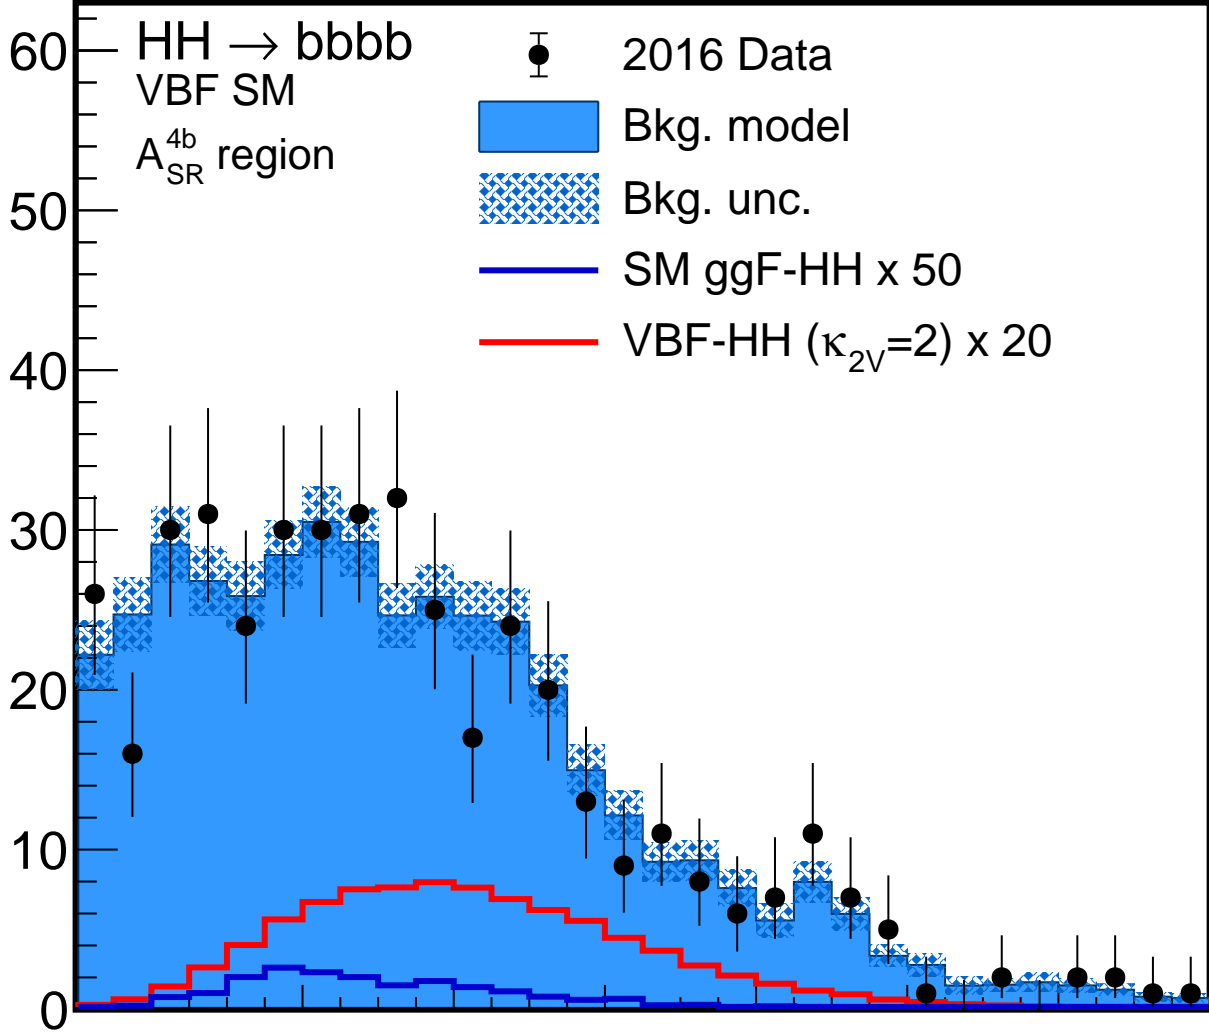

Events

Data/Bkg.

m_{HH} [GeV]