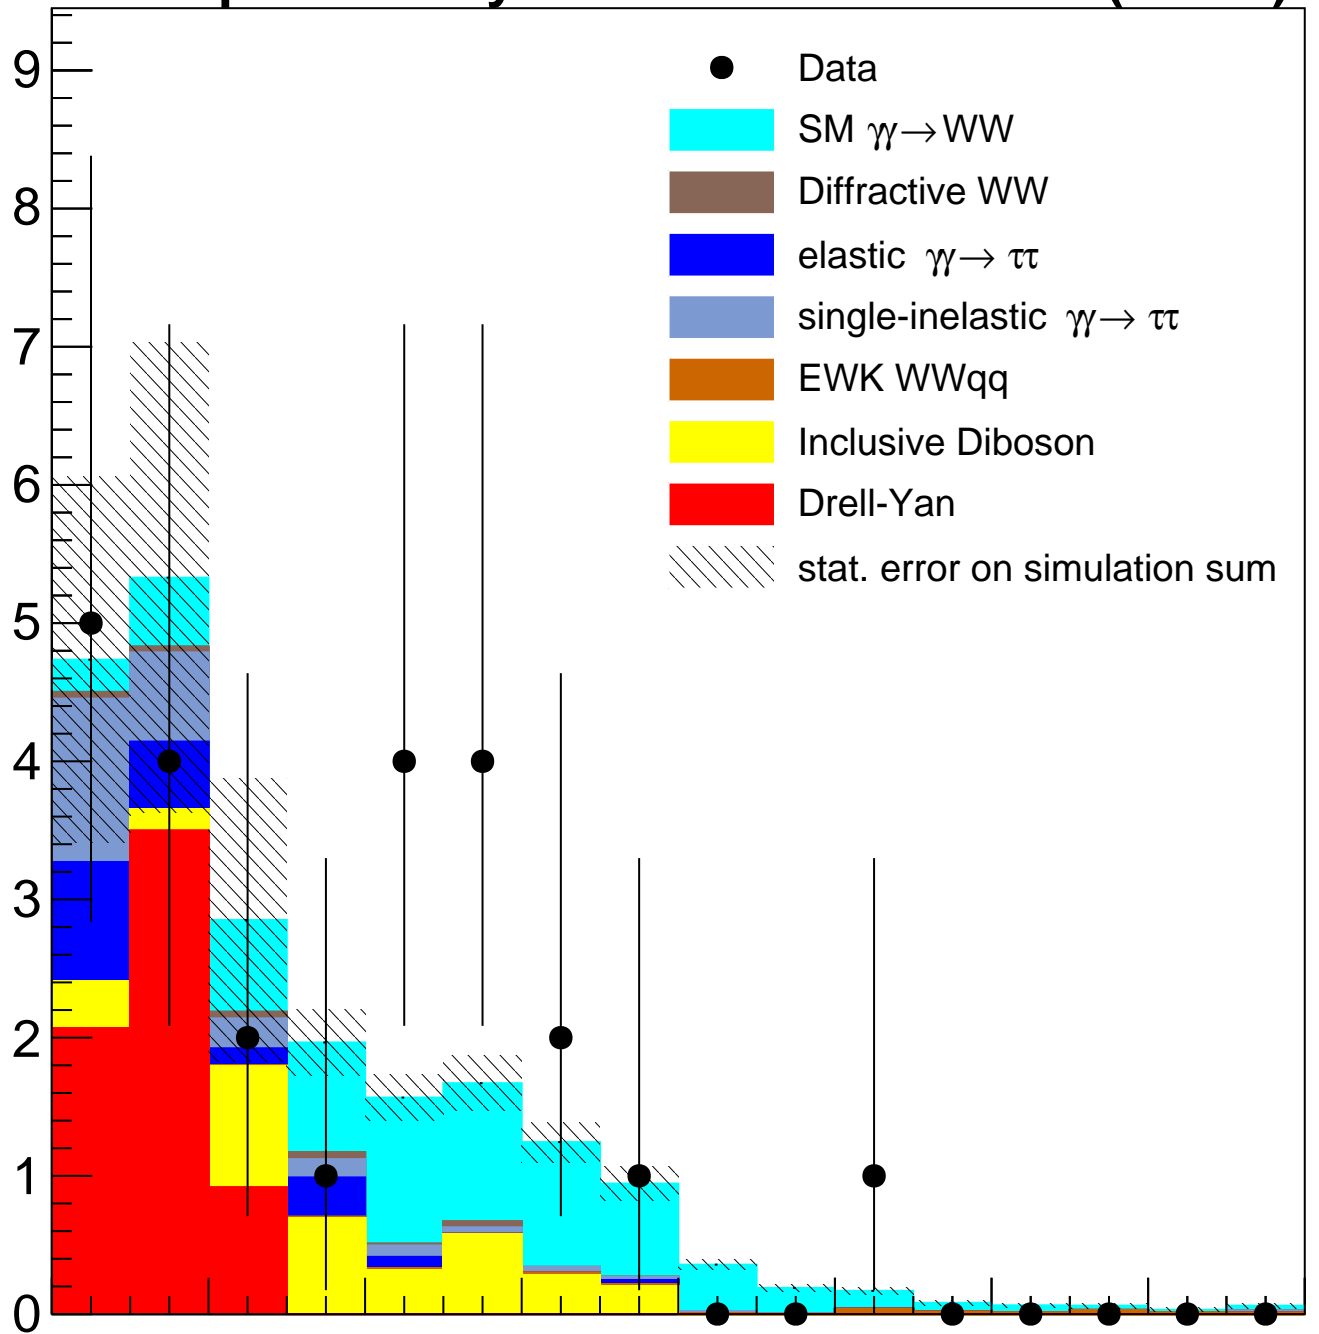

Events / 50 GeV

Data / MC