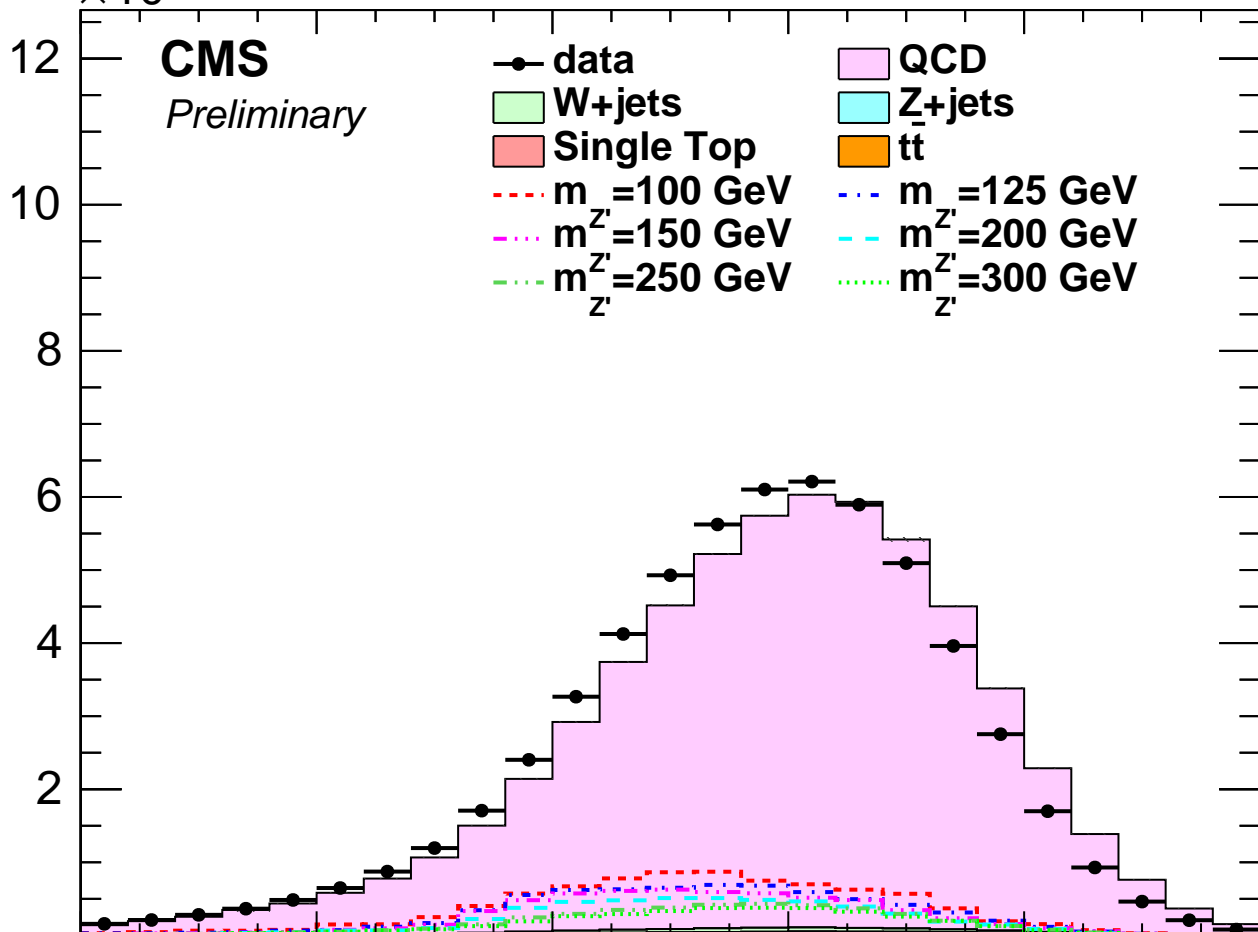

2.7 fb<sup>-1</sup> (13 TeV)

Events

×10<sup>6</sup>

Data/MC

DDT  
 $\tau_{21}$