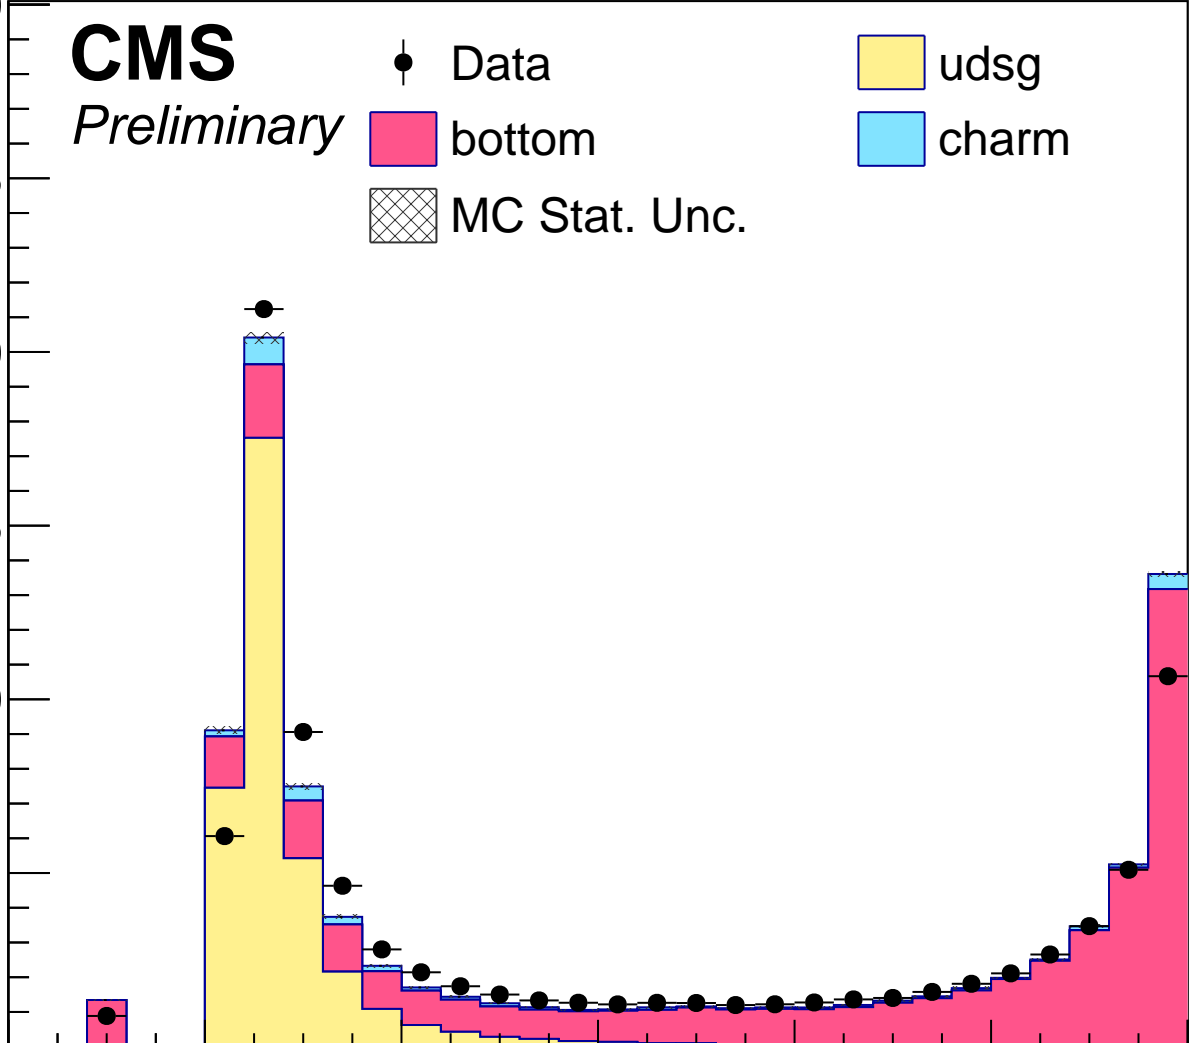

41.5 fb<sup>-1</sup> (13 TeV)

Jets

**CMS**

*Preliminary*

• Data

■ bottom

▨ MC Stat. Unc.

■ udsg

■ charm

×10<sup>3</sup>

30  
25  
20  
15  
10  
5  
1.4  
1.2  
1.0  
0.8  
0.6

Data/MC

DeepJet CvsL