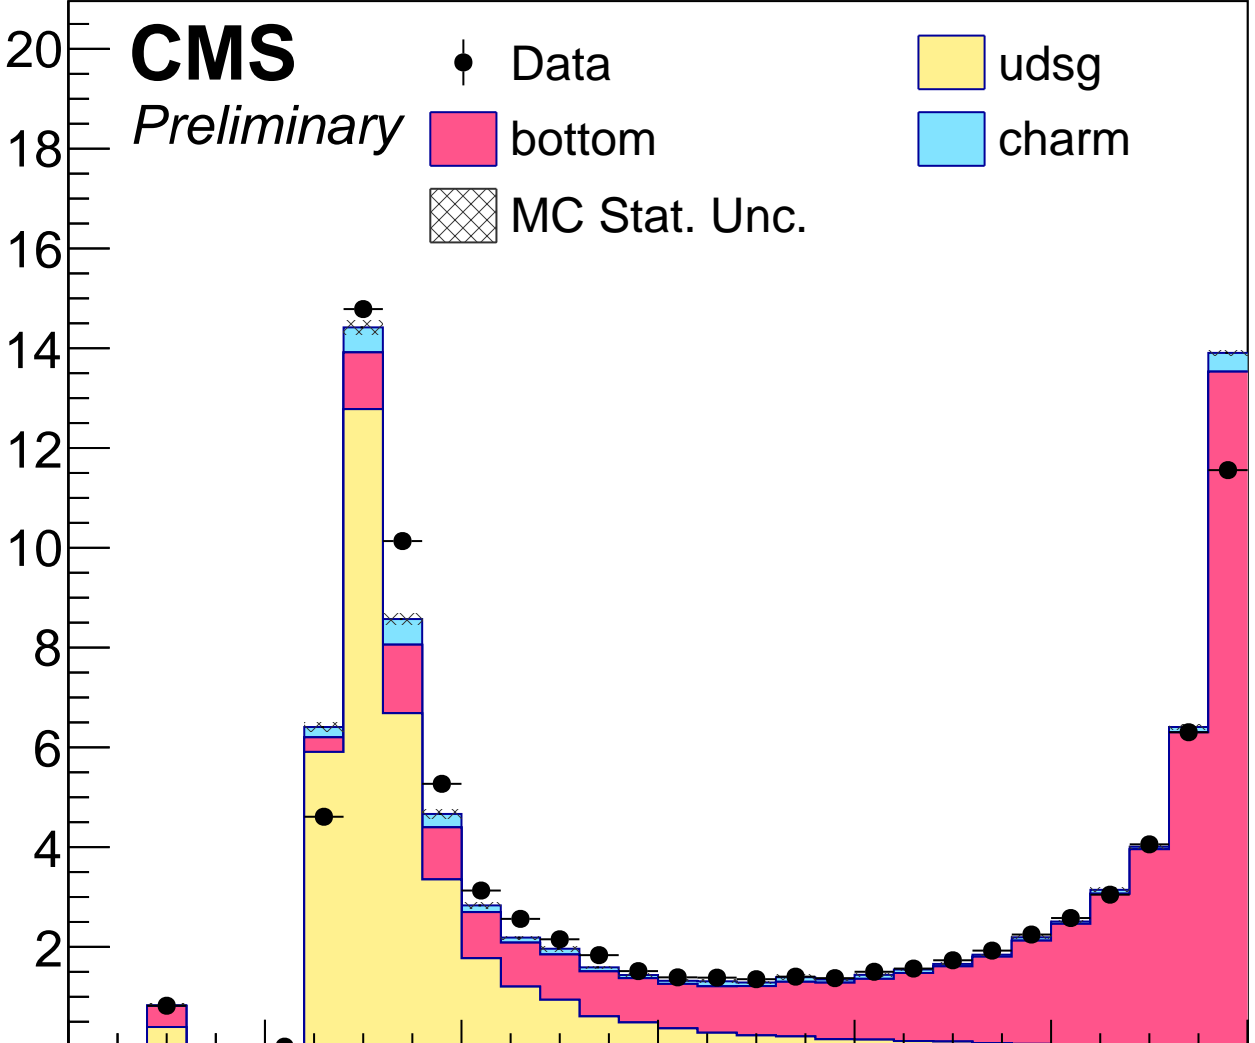

41.5 fb⁻¹ (13 TeV)

Jets

×10³

CMS

Preliminary

• Data

bottom

MC Stat. Unc.

udsg

charm

Data/MC

DeepCSV CvsL