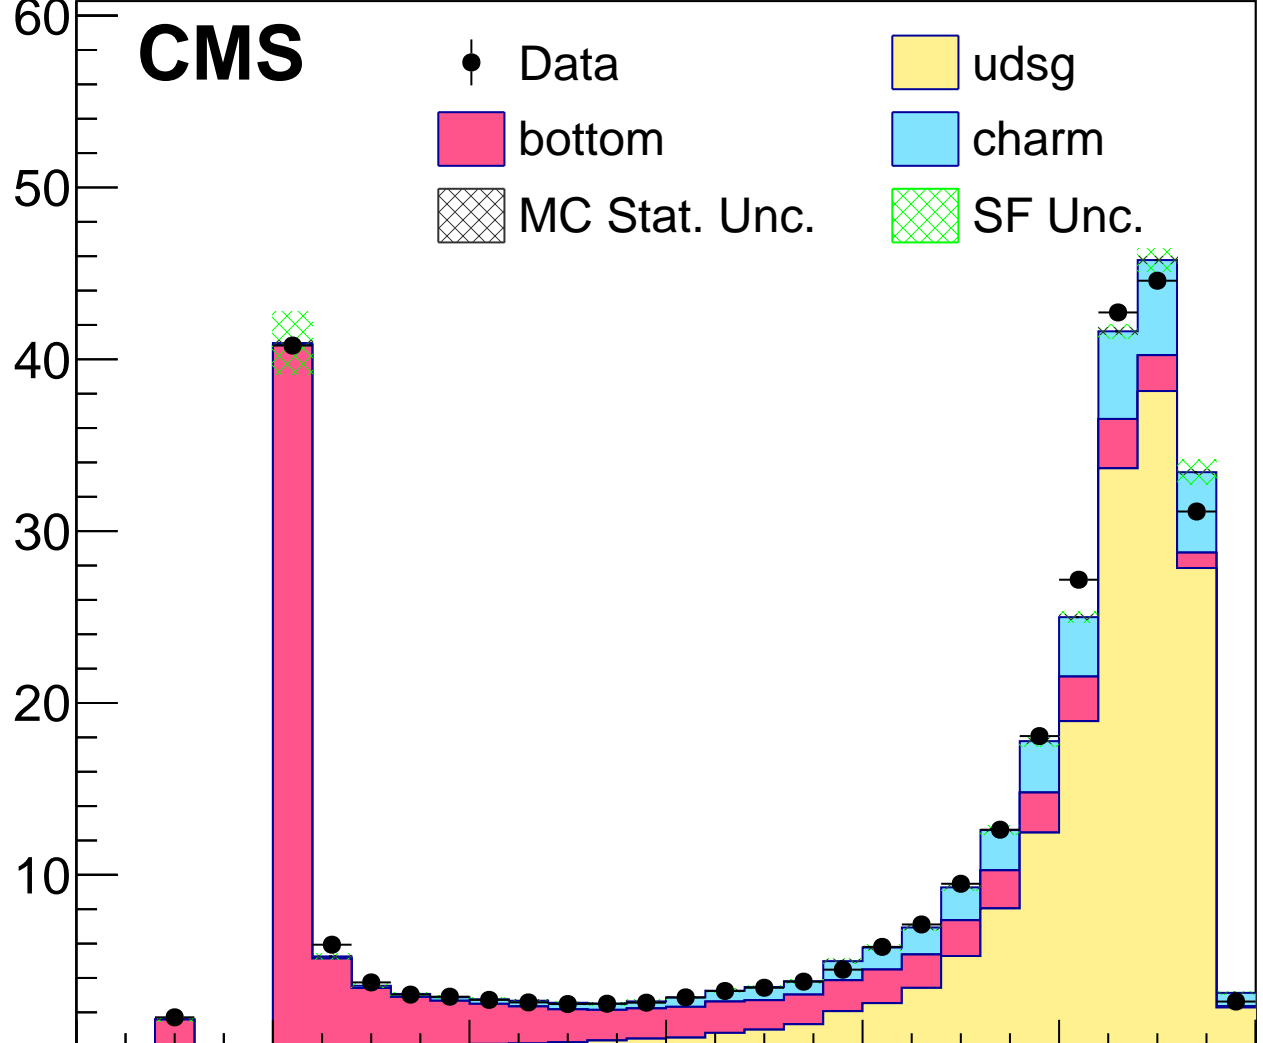

41.5 fb<sup>-1</sup> (13 TeV)

**CMS**

Jets

$\times 10^3$

Data/MC

DeepJet CvsB