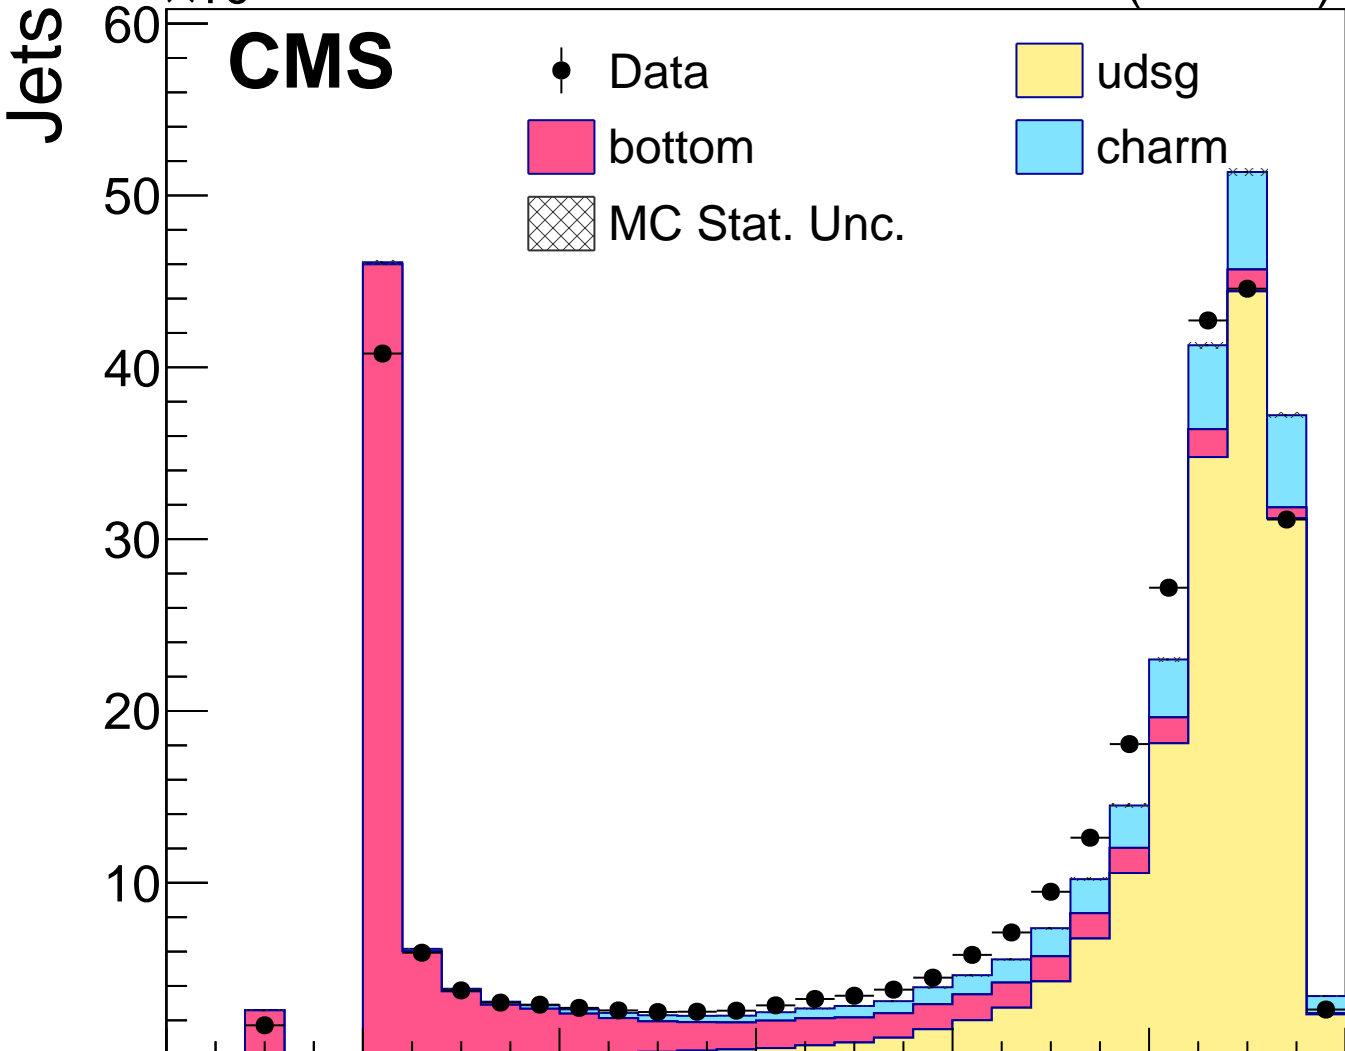

41.5 fb⁻¹ (13 TeV)

CMS

DeepJet CvsB