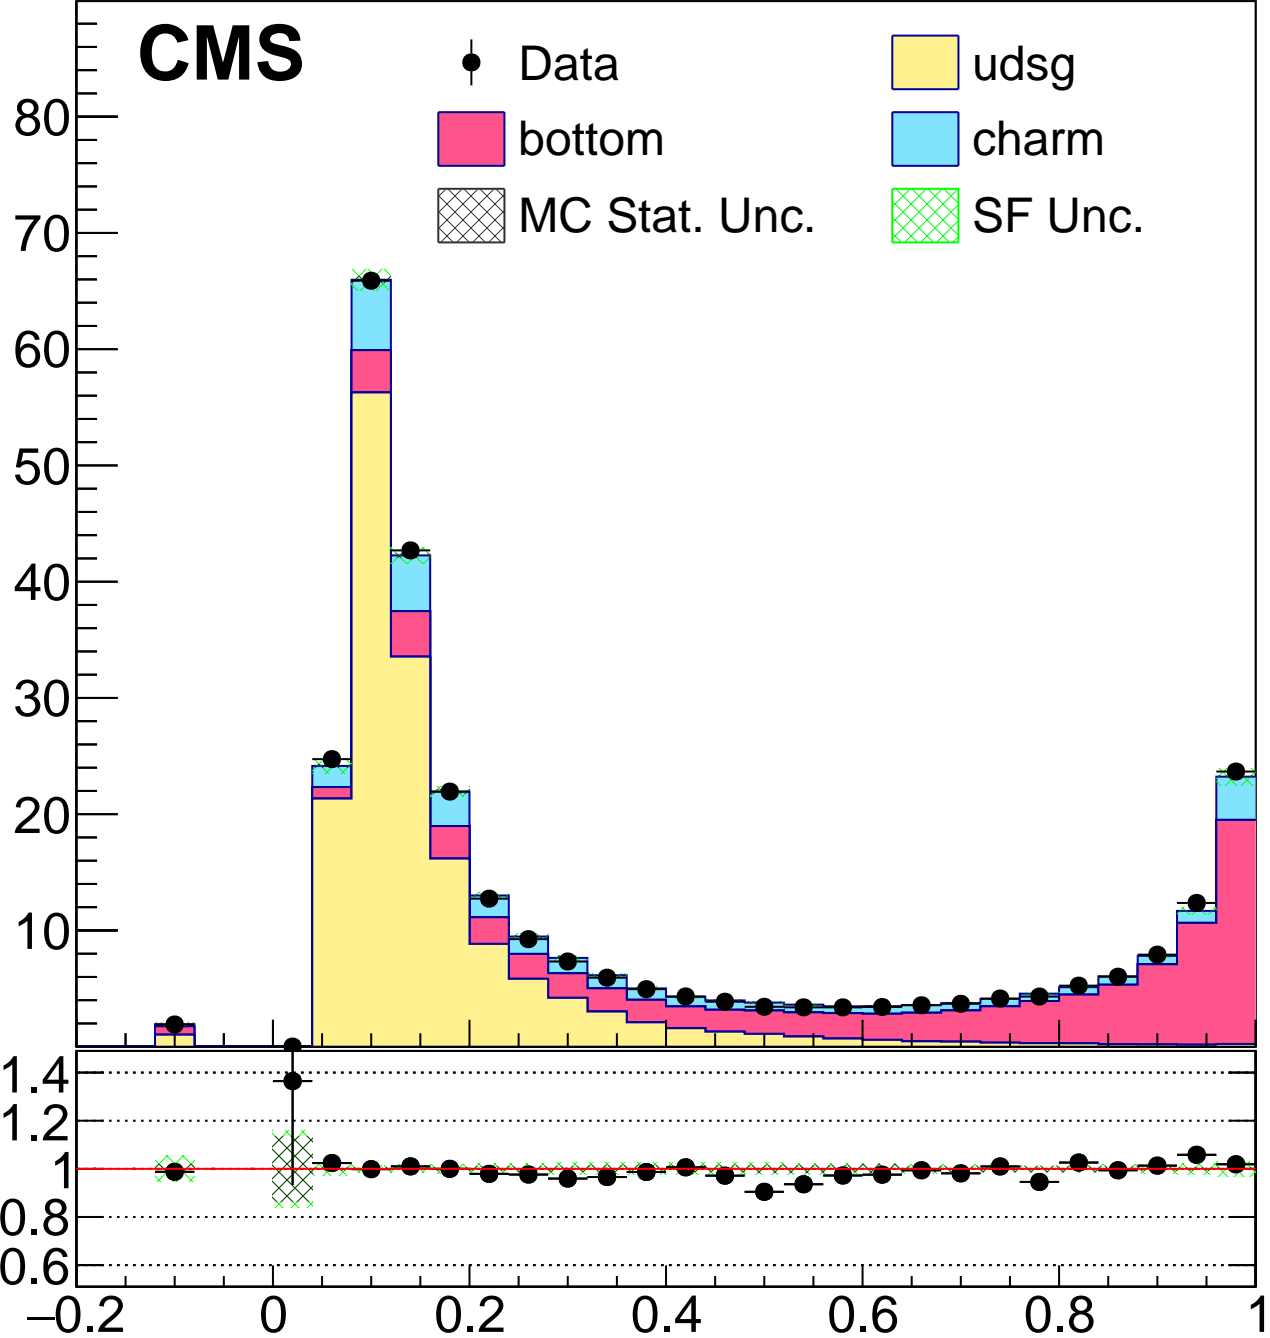

41.5 fb⁻¹ (13 TeV)

CMS

Jets

Data/MC

×10³

DeepCSV CvsL