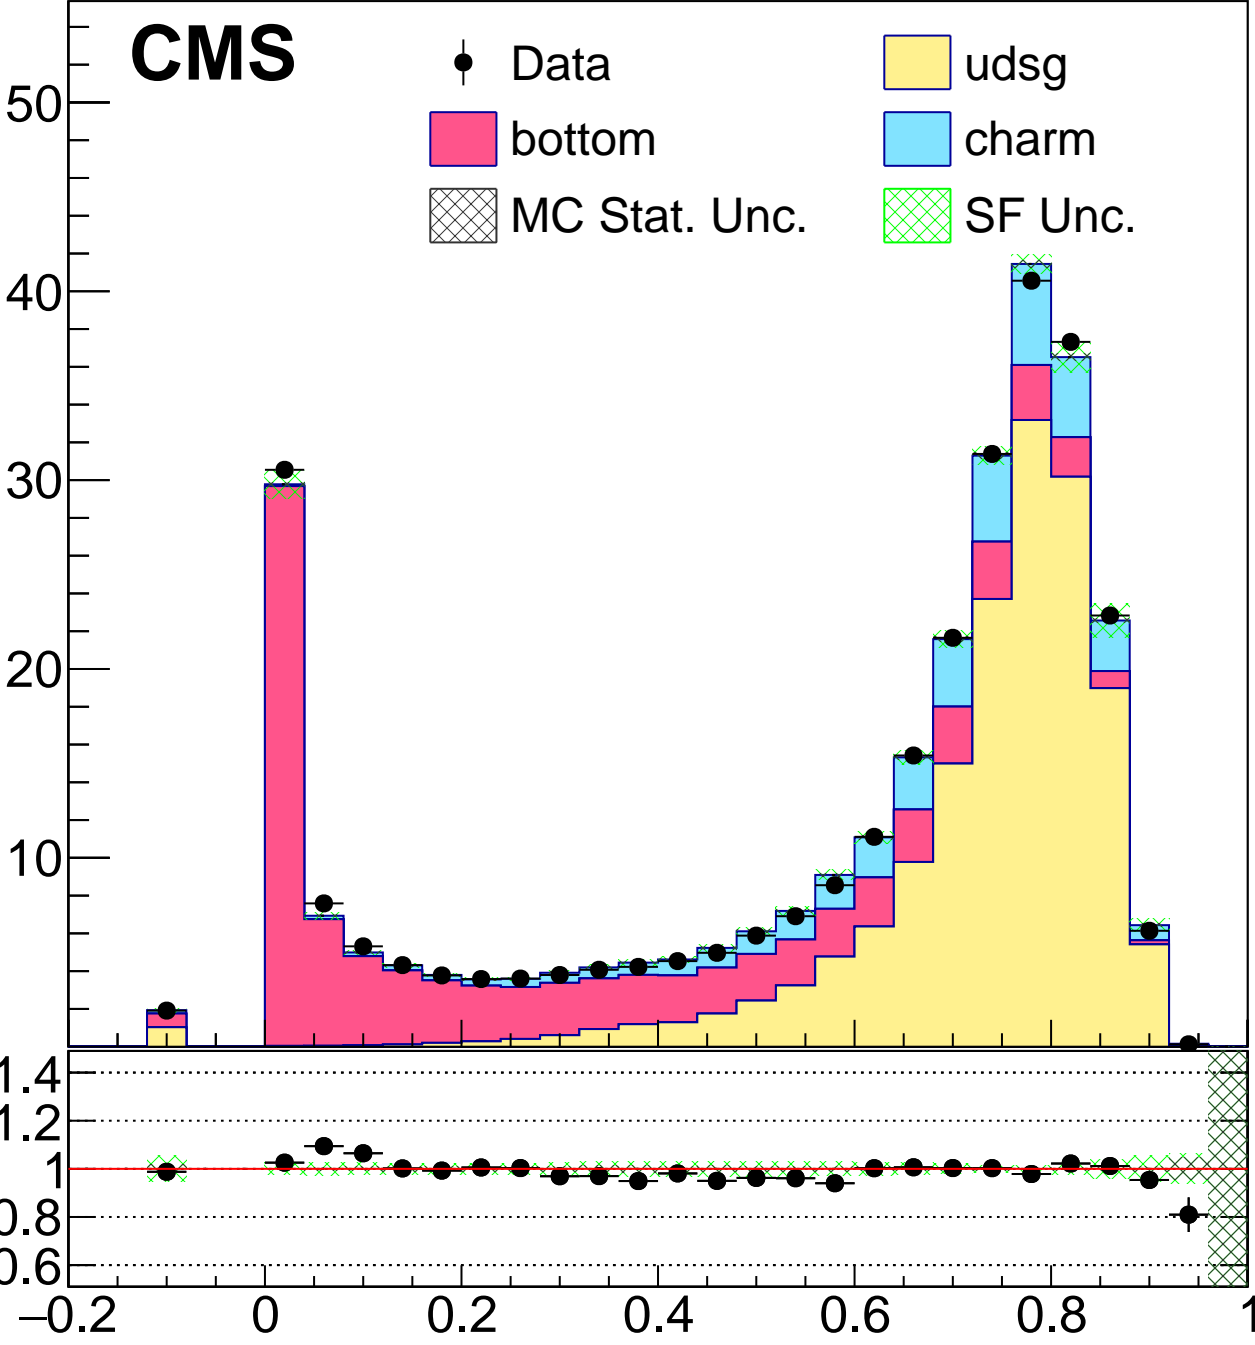

41.5 fb⁻¹ (13 TeV)

CMS

Jets

Data/MC

×10³

DeepCSV CvsB