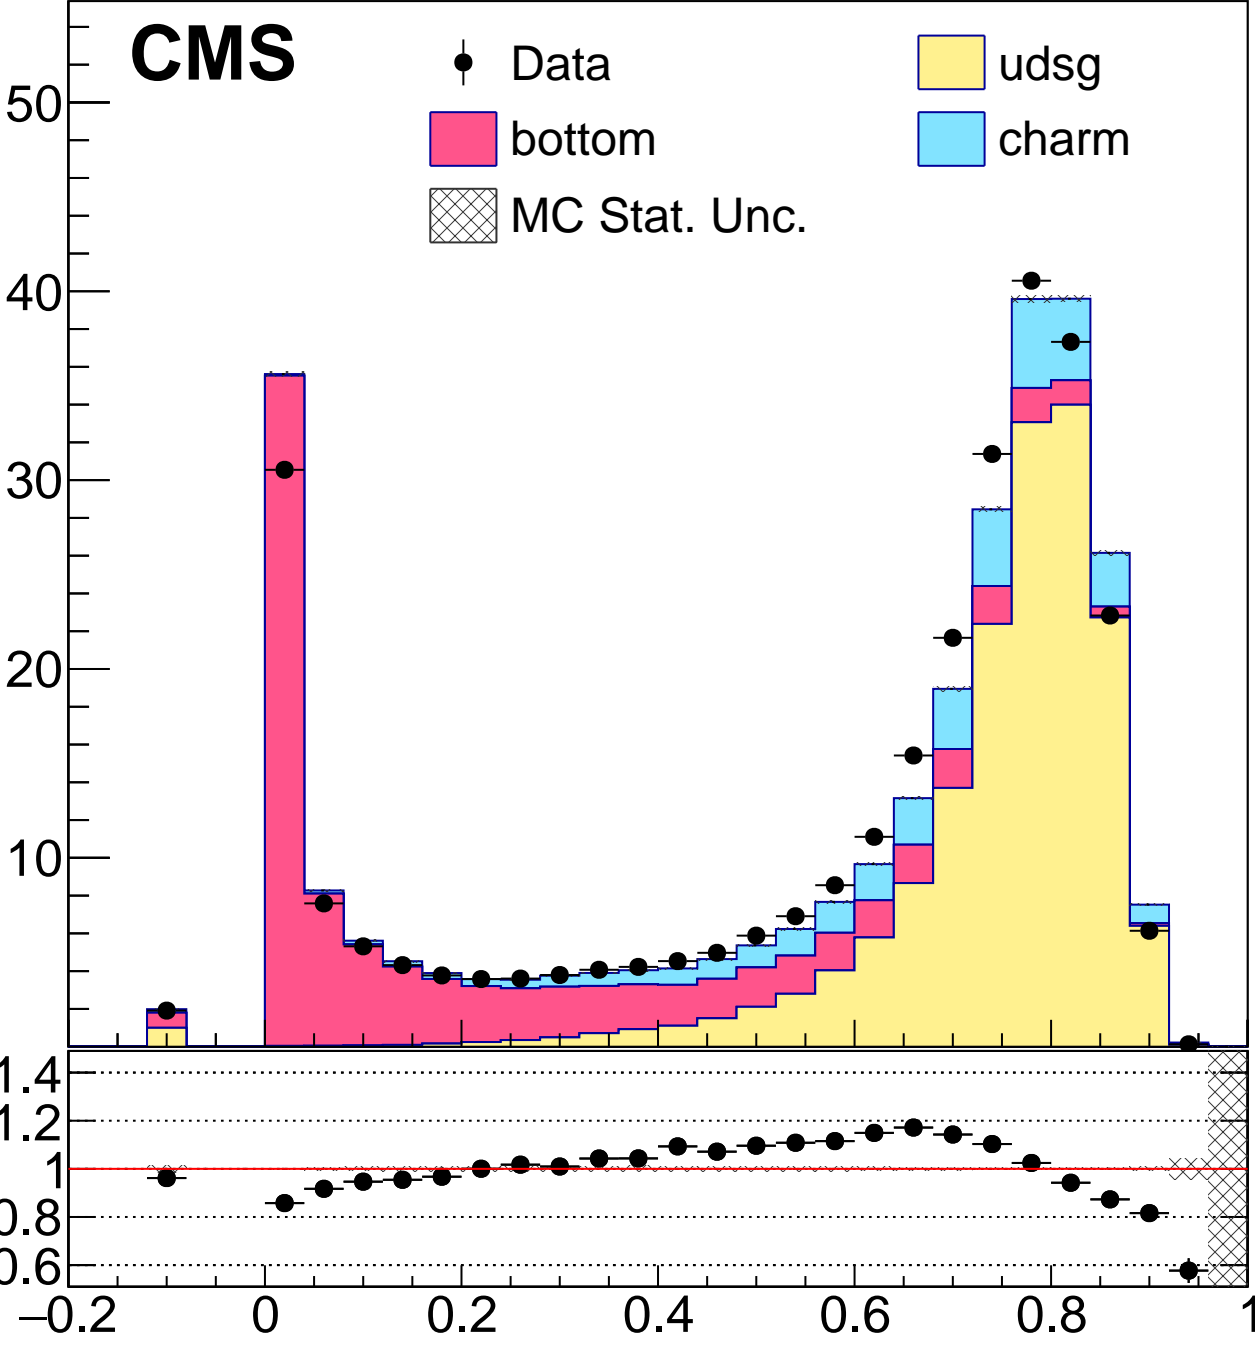

41.5 fb⁻¹ (13 TeV)

CMS

Jets

×10³

Data/MC

DeepCSV CvsB