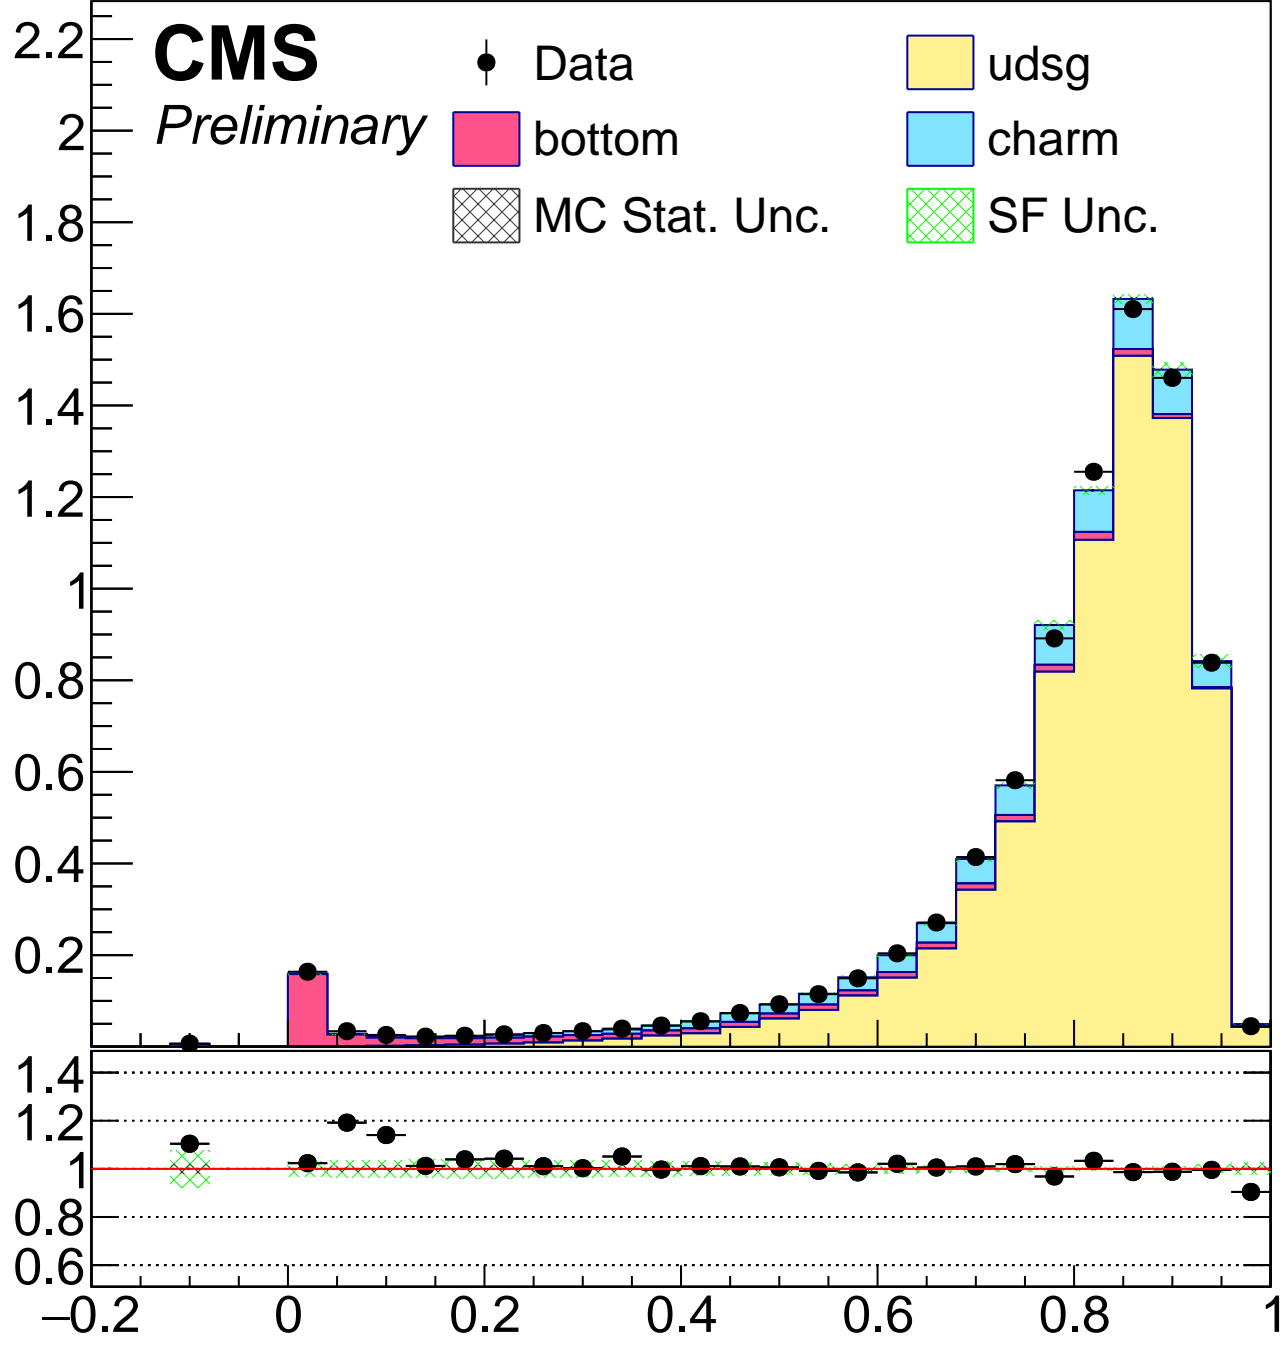

41.5 fb⁻¹ (13 TeV)

Jets

$\times 10^6$

CMS

Preliminary

• Data

bottom

MC Stat. Unc.

udsg

charm

SF Unc.

DeepJet CvsB