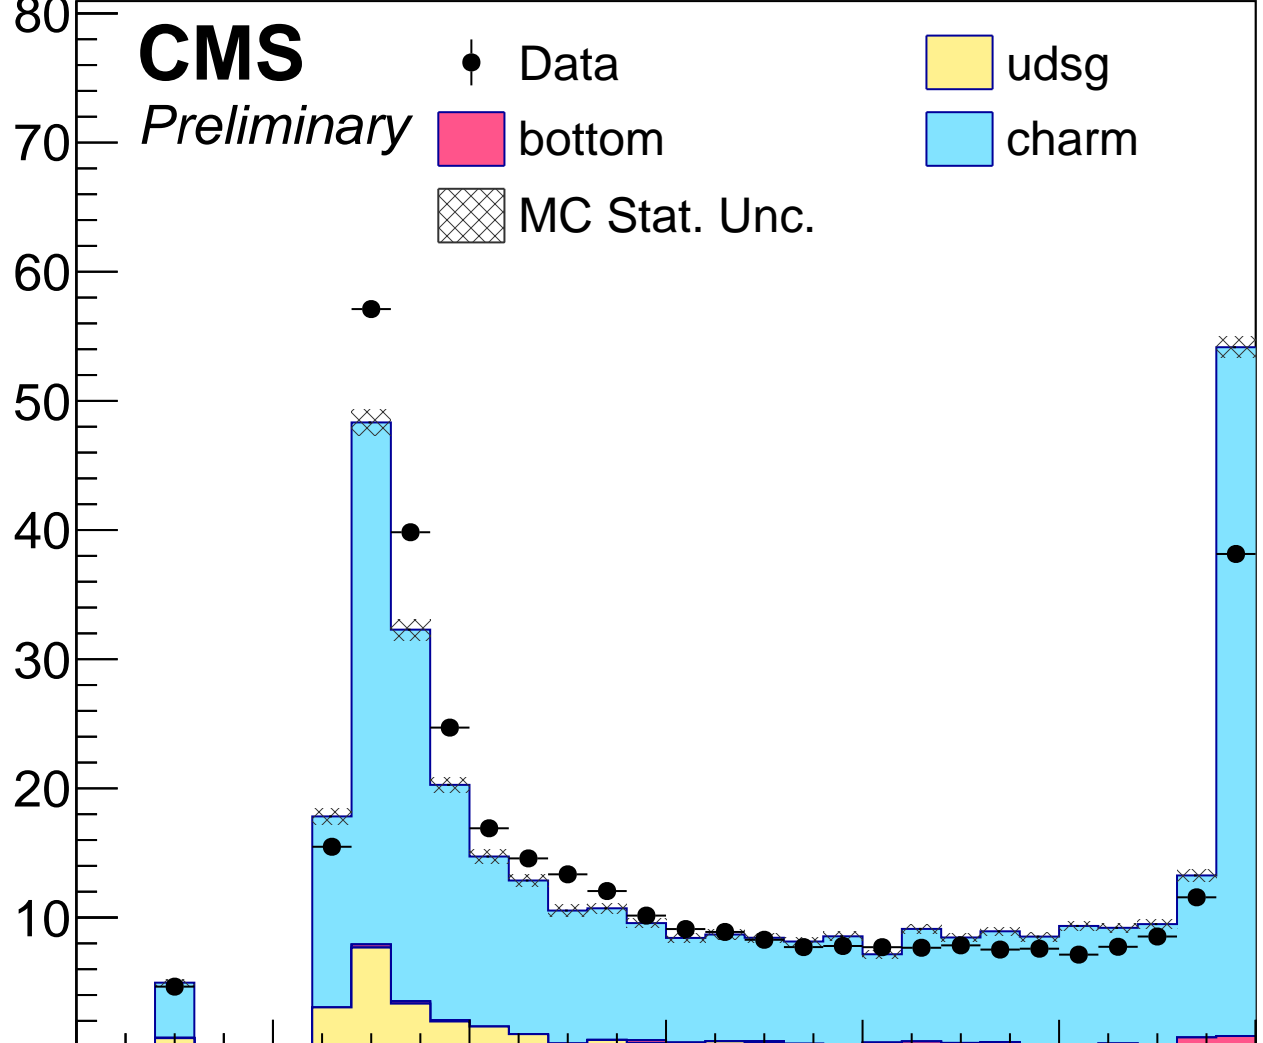

41.5 fb⁻¹ (13 TeV)

Jets, OS-SS subtracted

CMS

Preliminary

- Data
- bottom
- MC Stat. Unc.

- udsg
- charm

×10³

Data/MC

DeepCSV CvsL