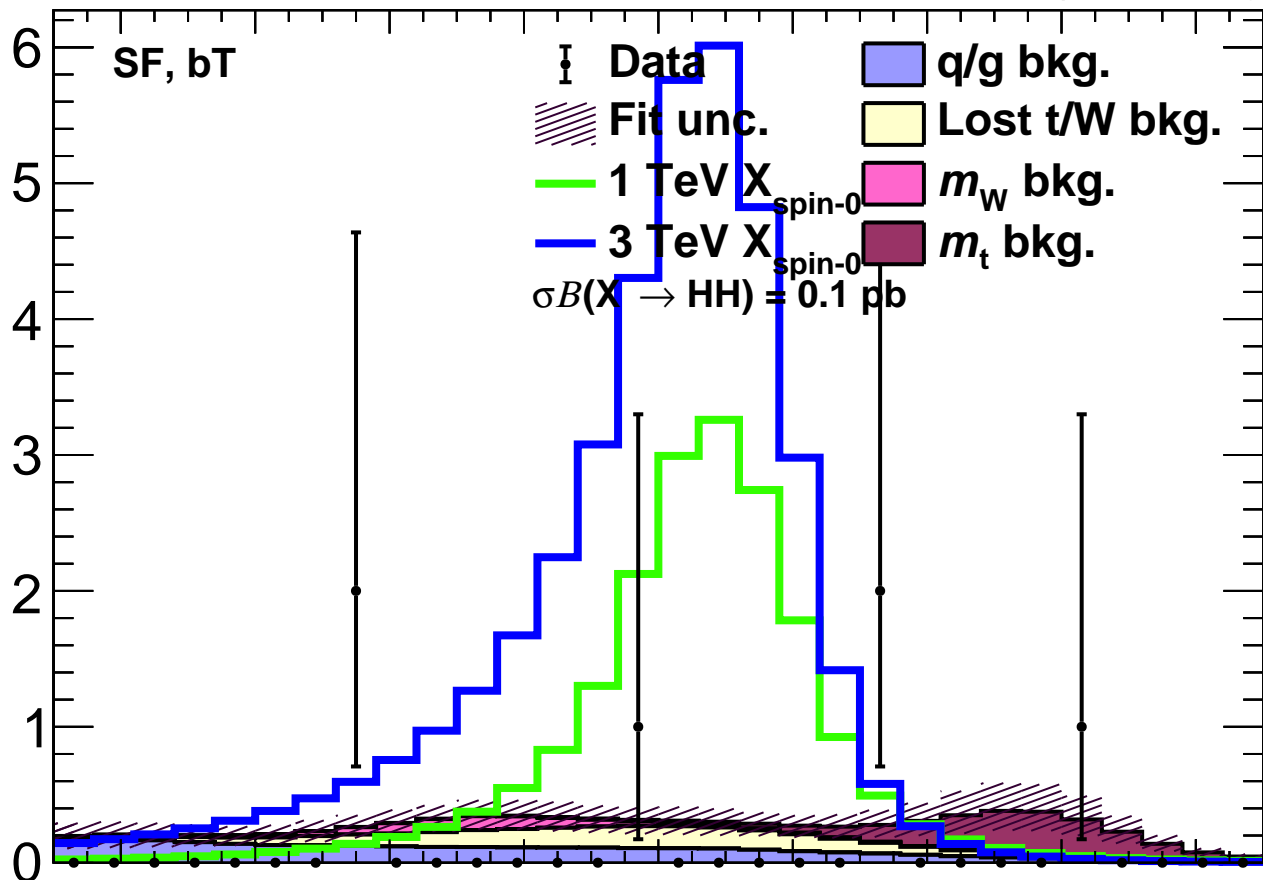

Events / 6 GeV

Data / fit