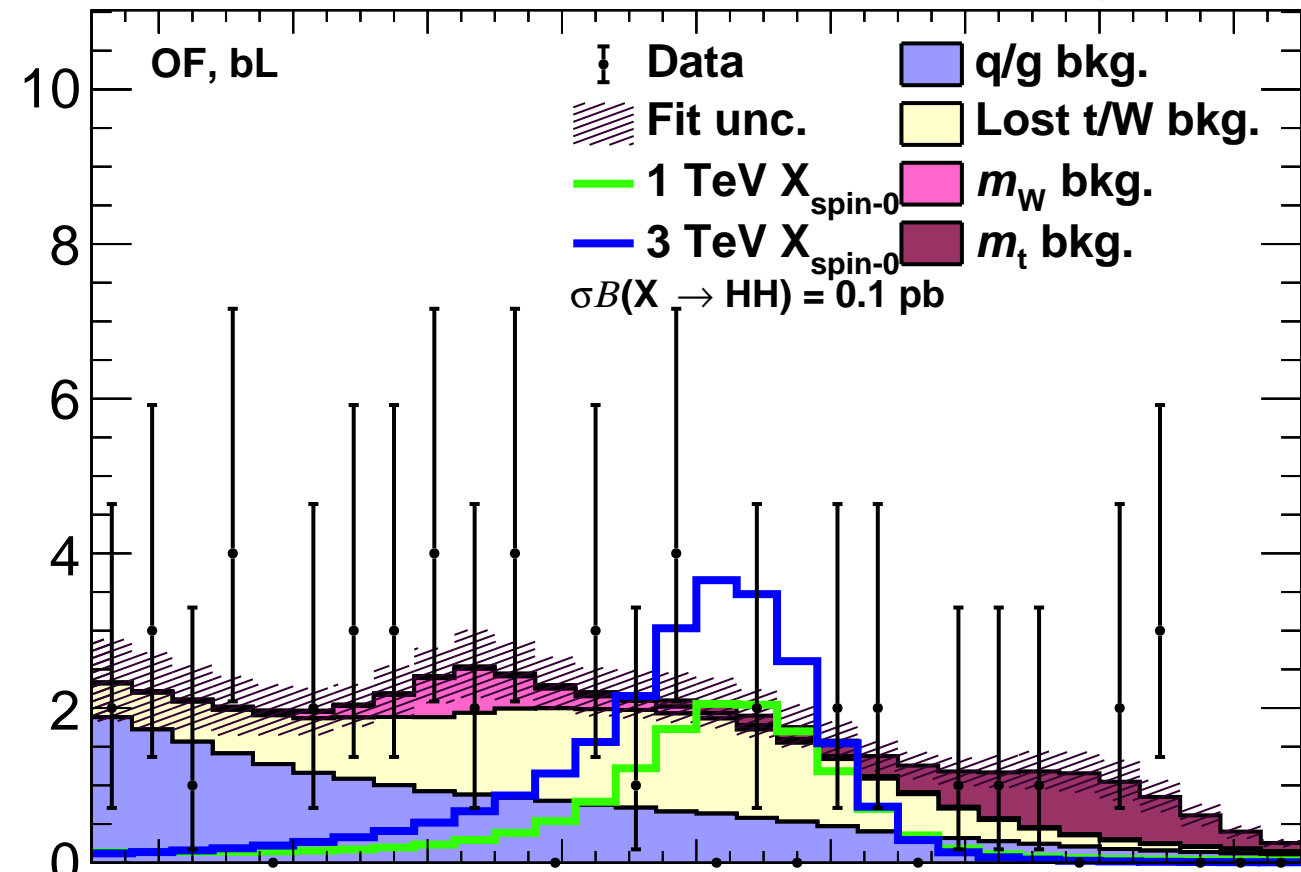

Events / 6 GeV

Data / fit