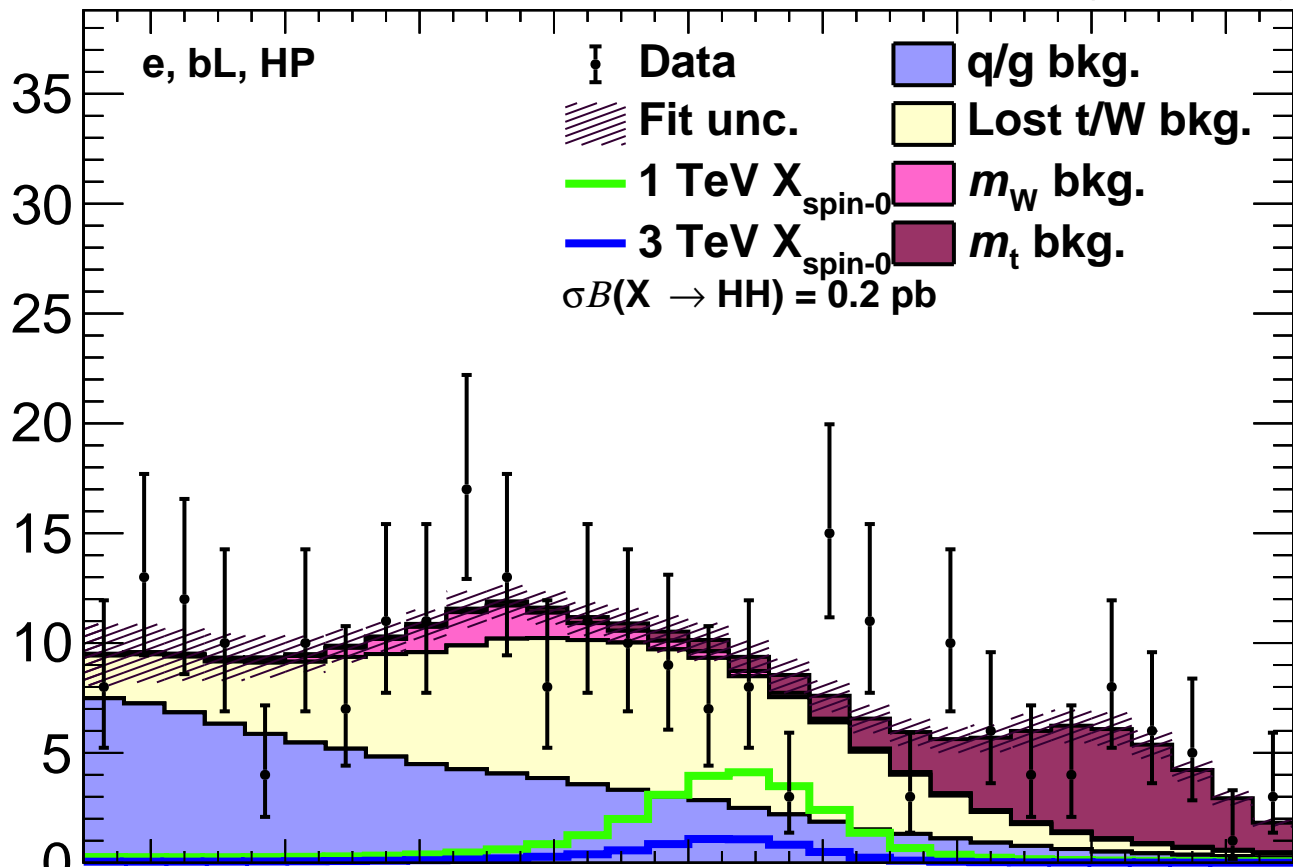

Events / 6 GeV

Data / fit