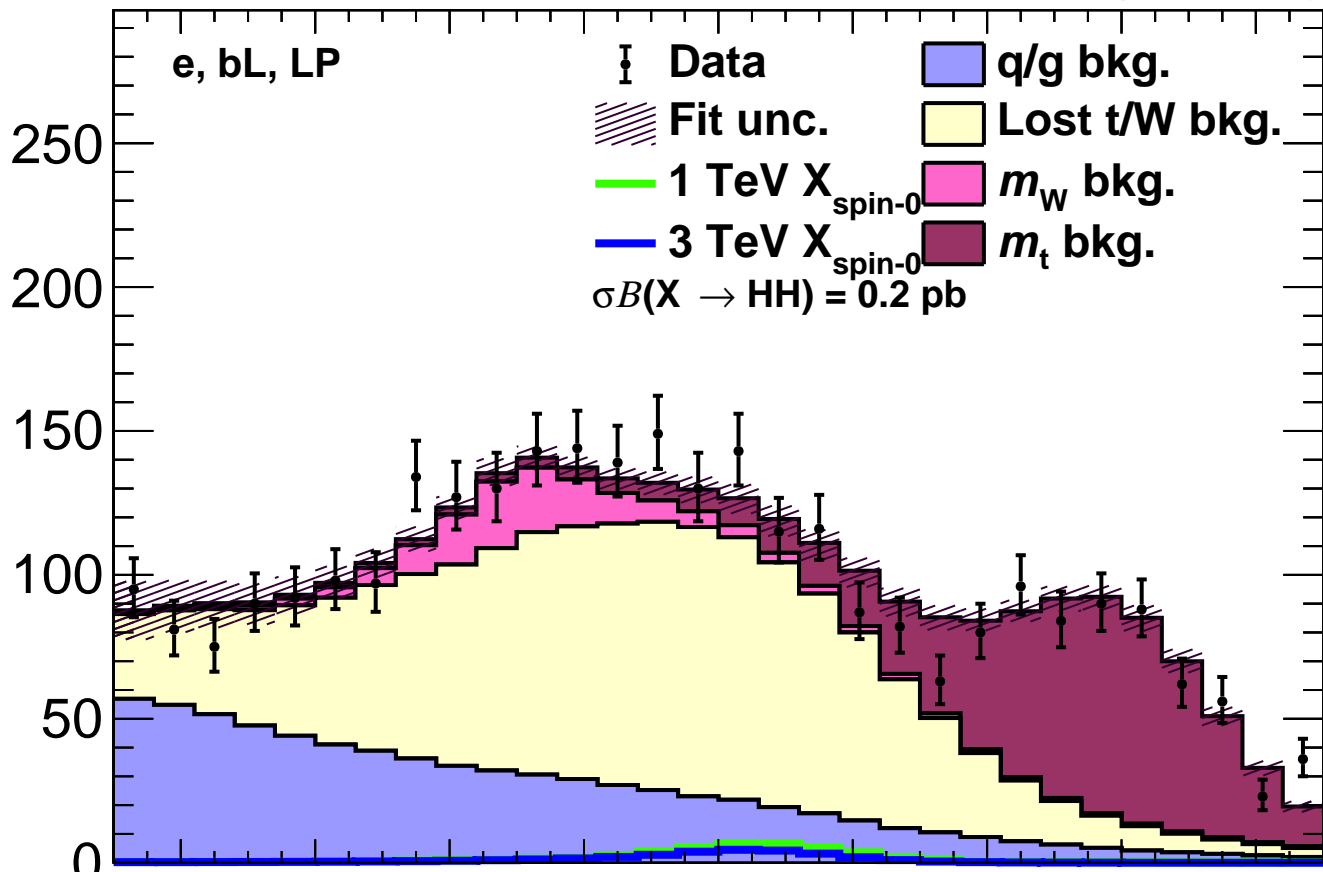

Events / 6 GeV

Data / fit