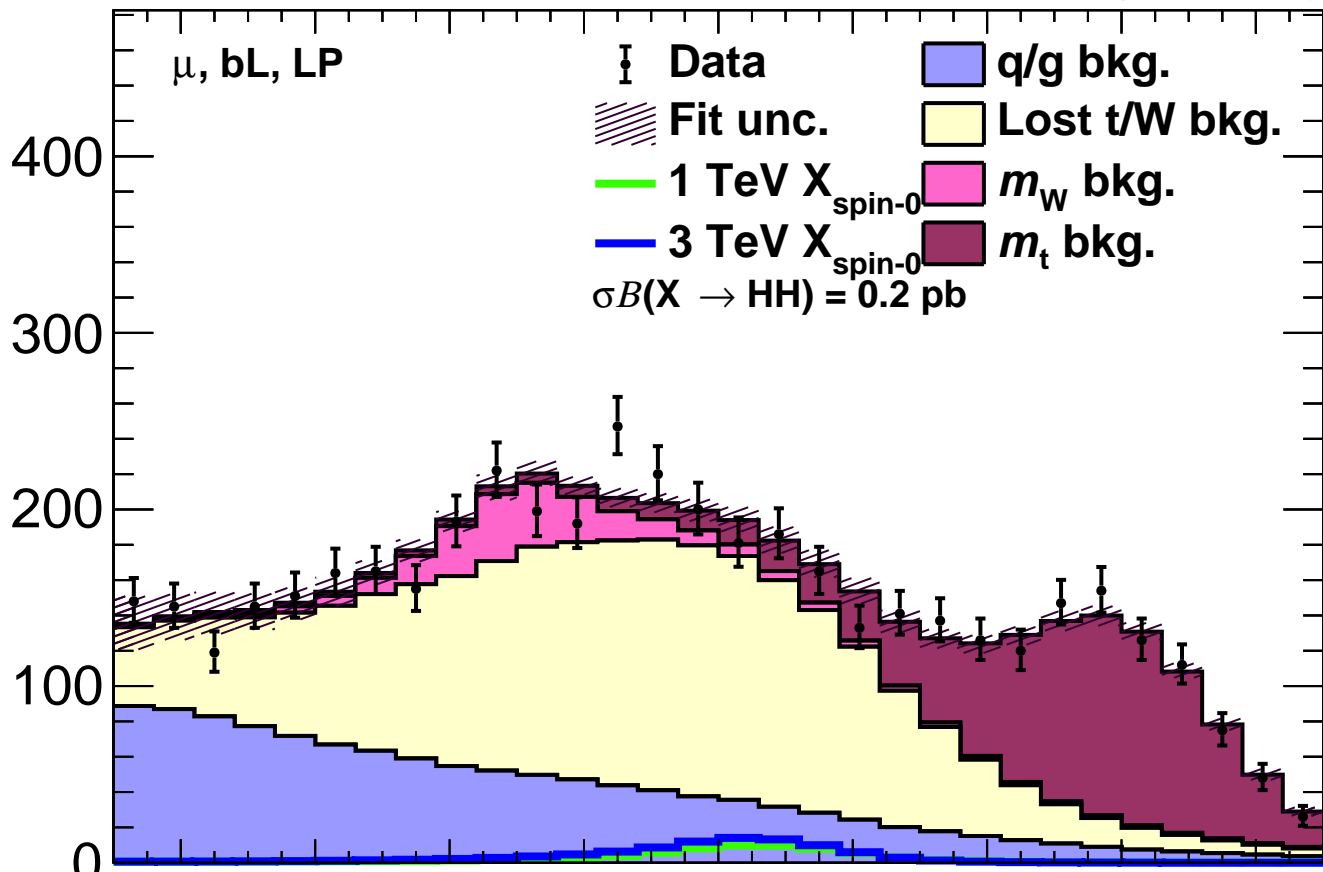

Events / 6 GeV

Data / fit