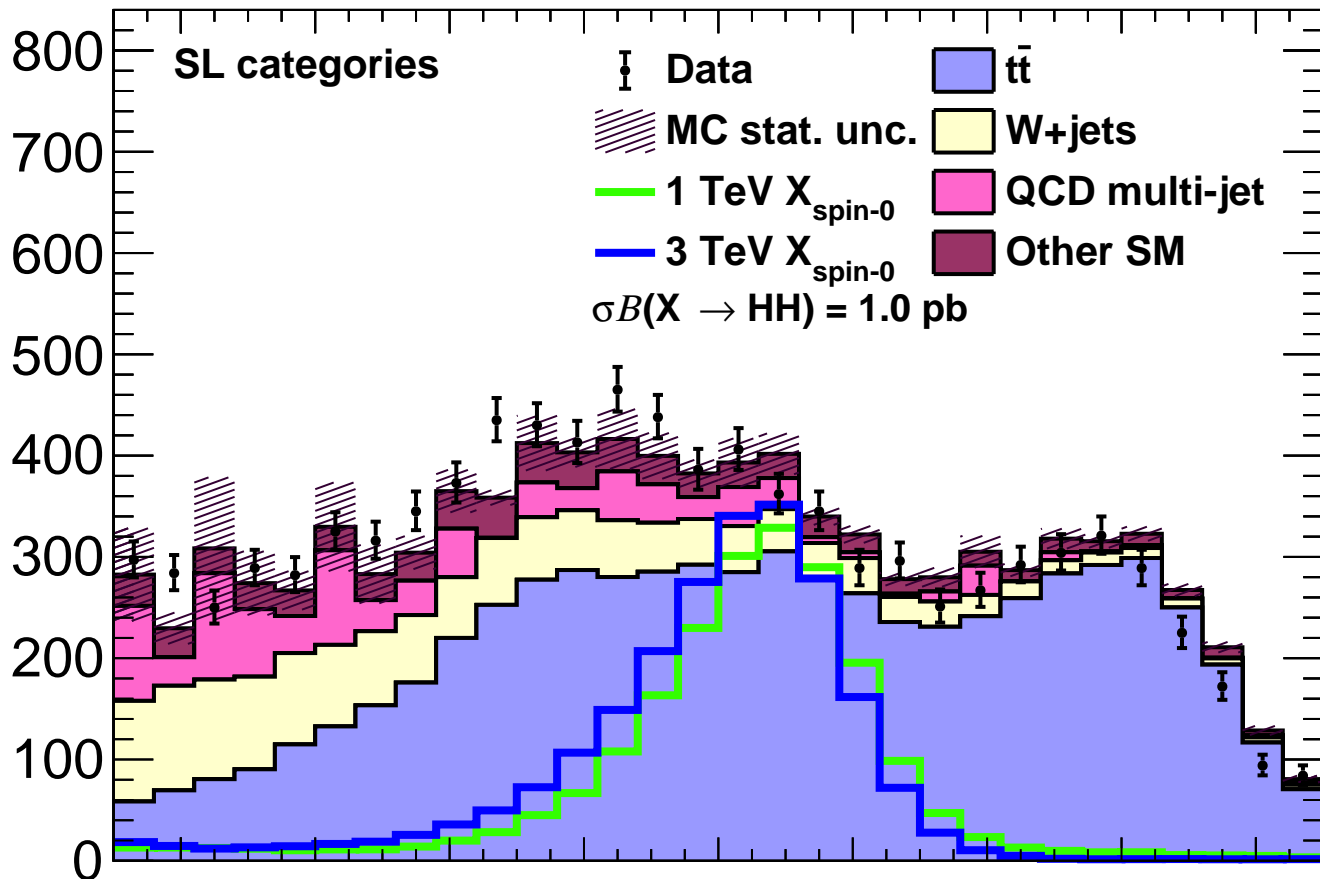

Events / 6 GeV

Data / MC