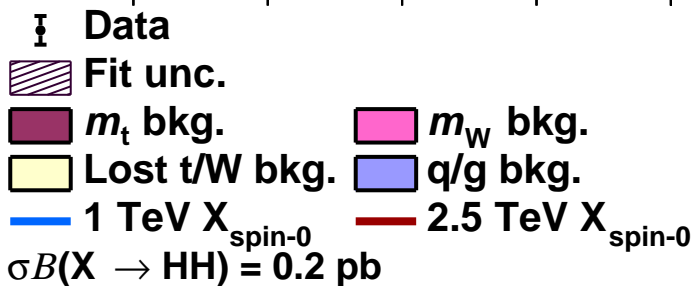

Data / 6 GeV

e, bL, LP

Data / fit