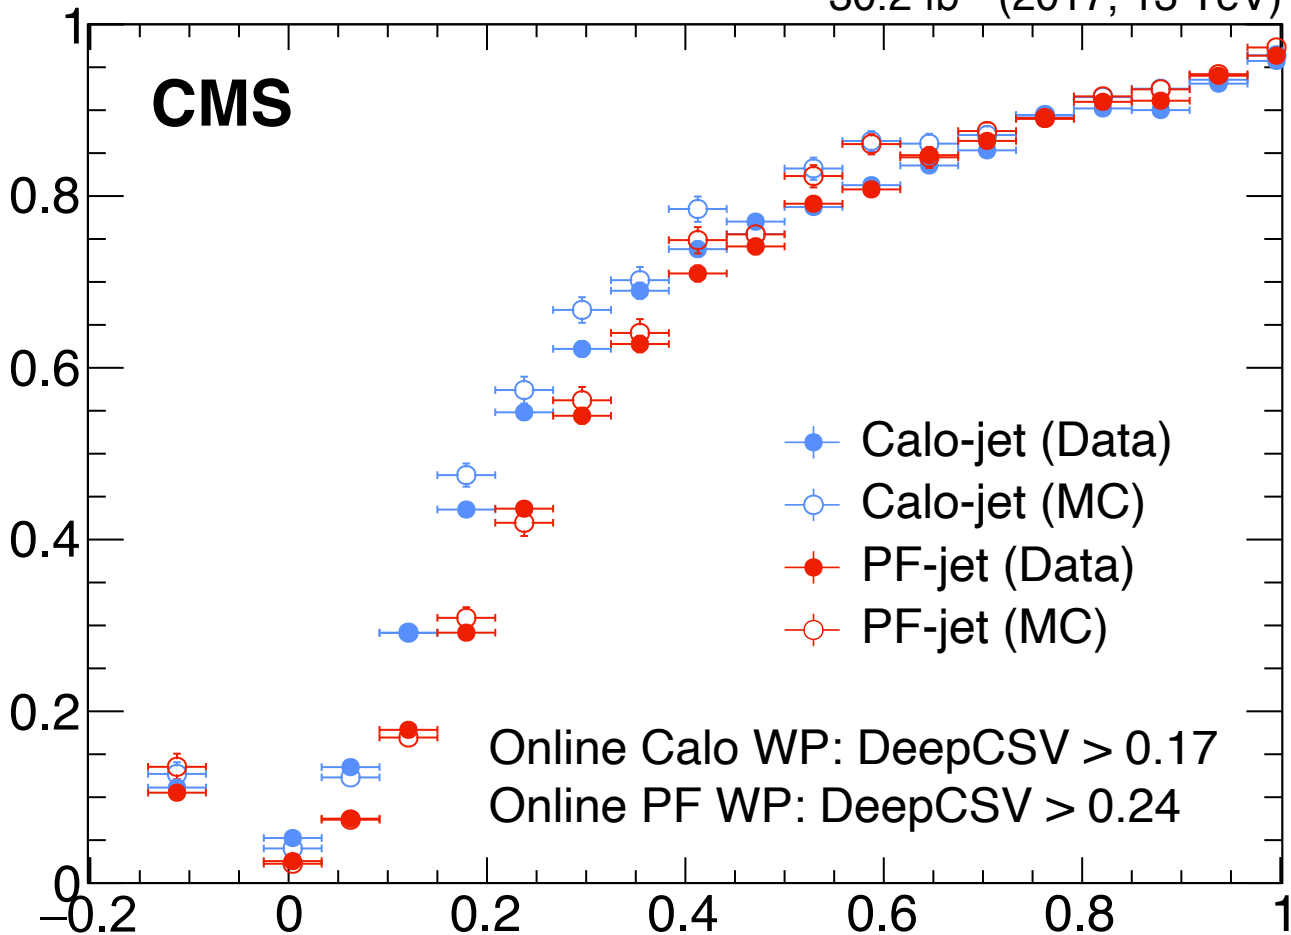

Efficiency

CMS

- Calo-jet (Data)
- Calo-jet (MC)
- PF-jet (Data)
- PF-jet (MC)

Online Calo WP: DeepCSV > 0.17

Online PF WP: DeepCSV > 0.24

Offline DeepCSV value