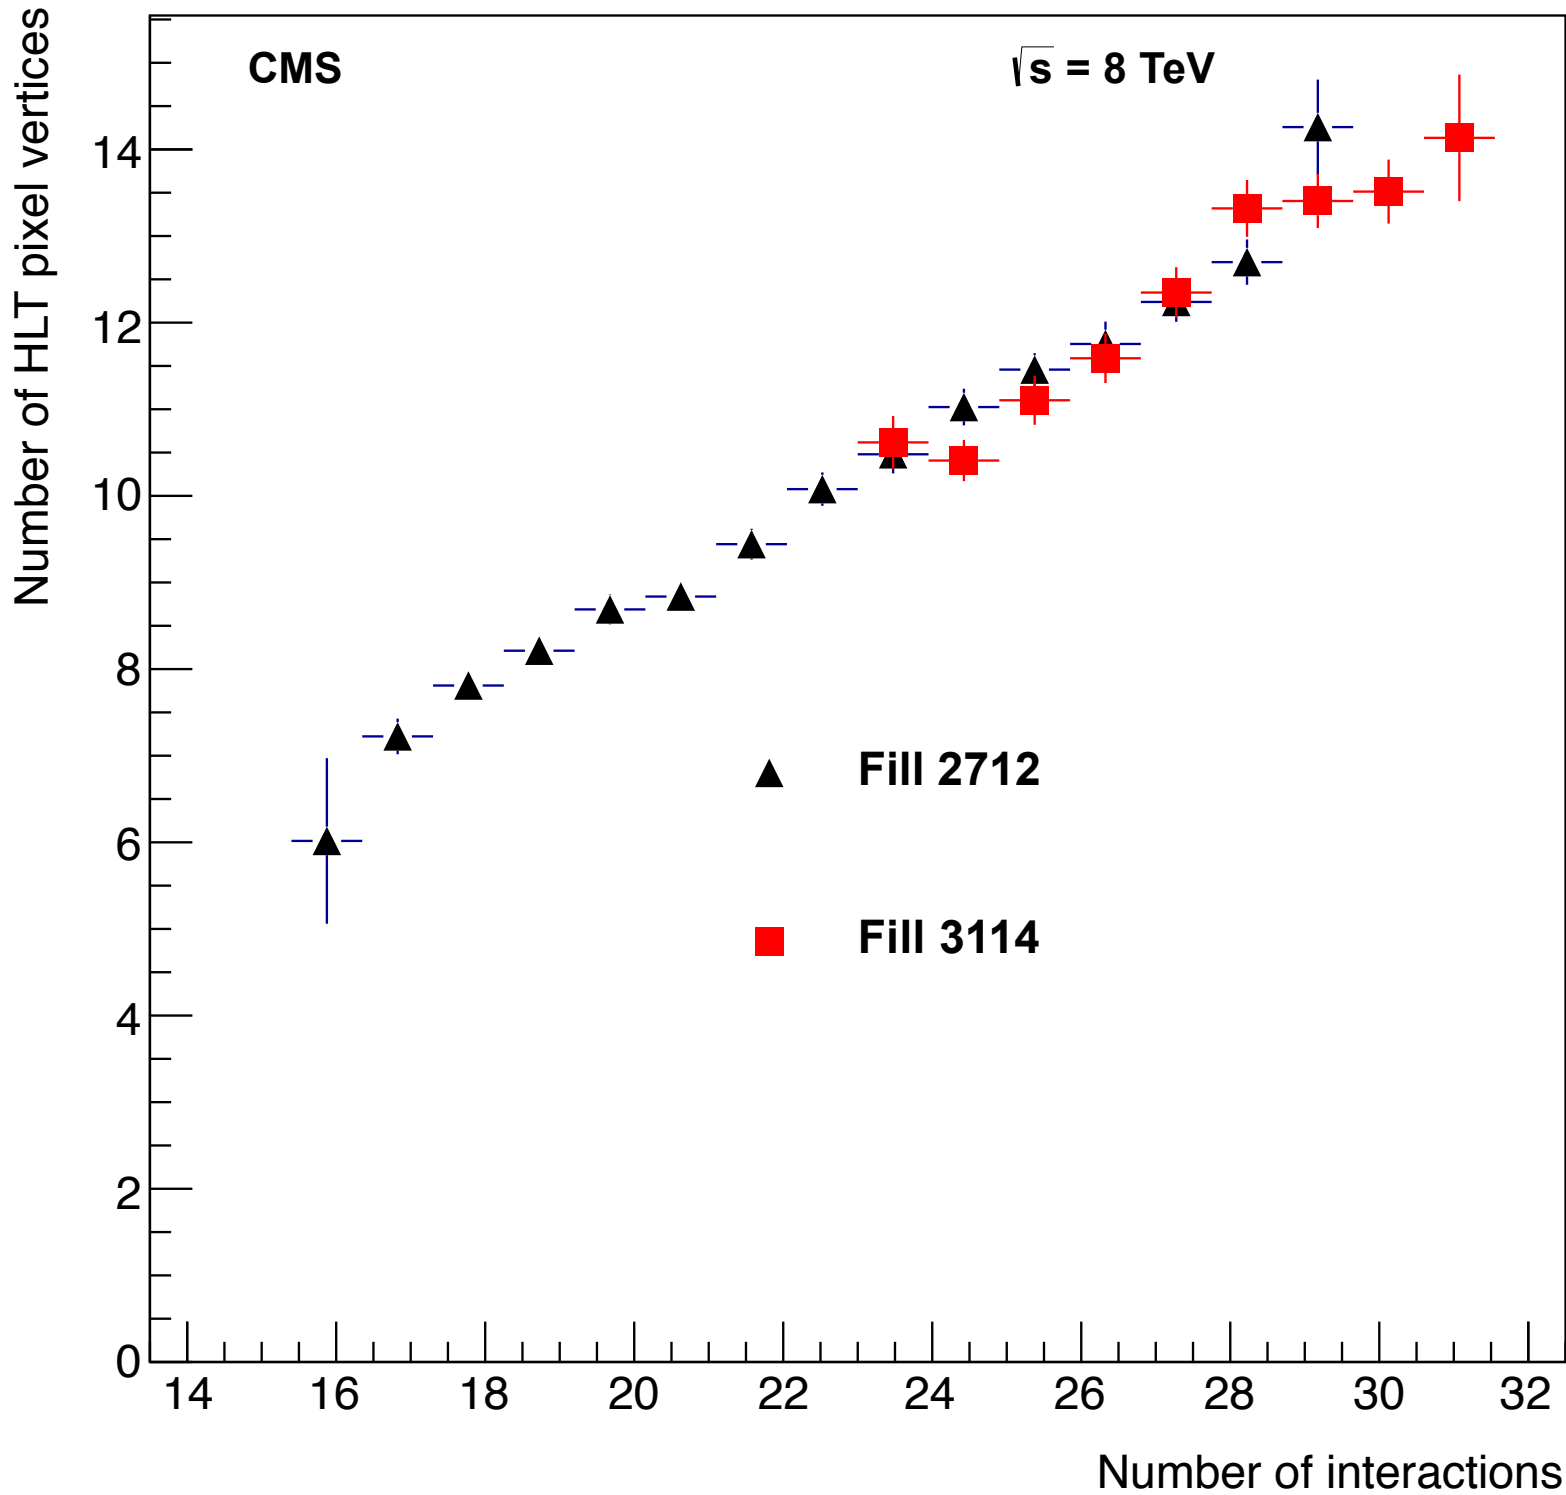

CMS

$\sqrt{s} = 8 \text{ TeV}$

▲ **Fill 2712**

■ **Fill 3114**

Number of interactions