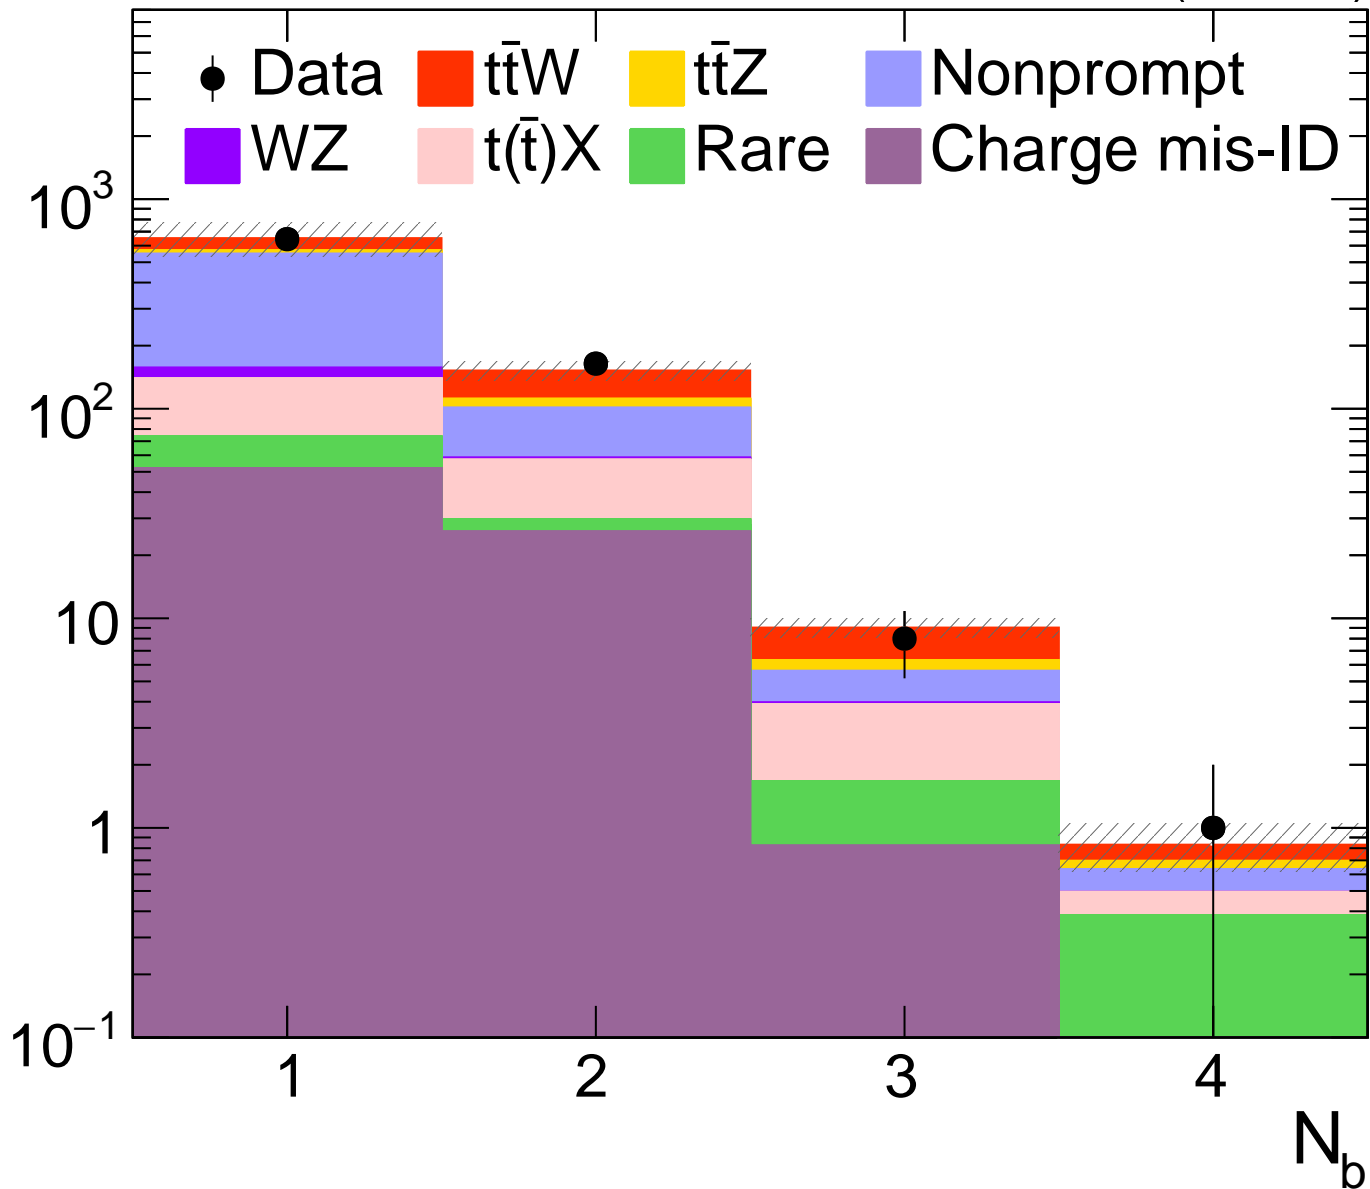

CMS35.9 fb⁻¹ (13 TeV)

Events

 N_b