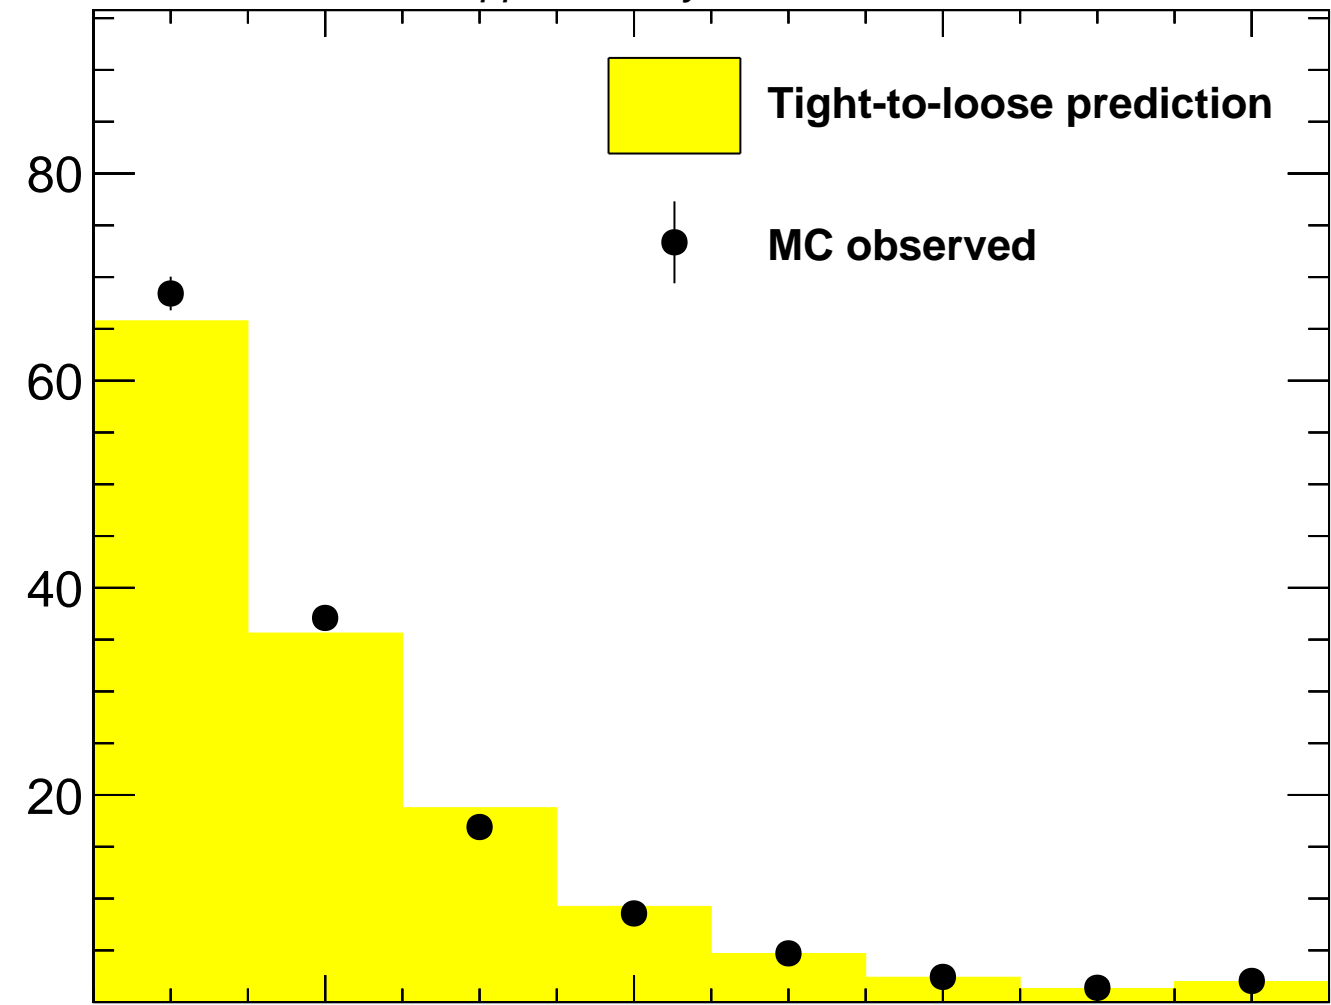

a.u.

obs/pred

Trailing lepton p_T (GeV)