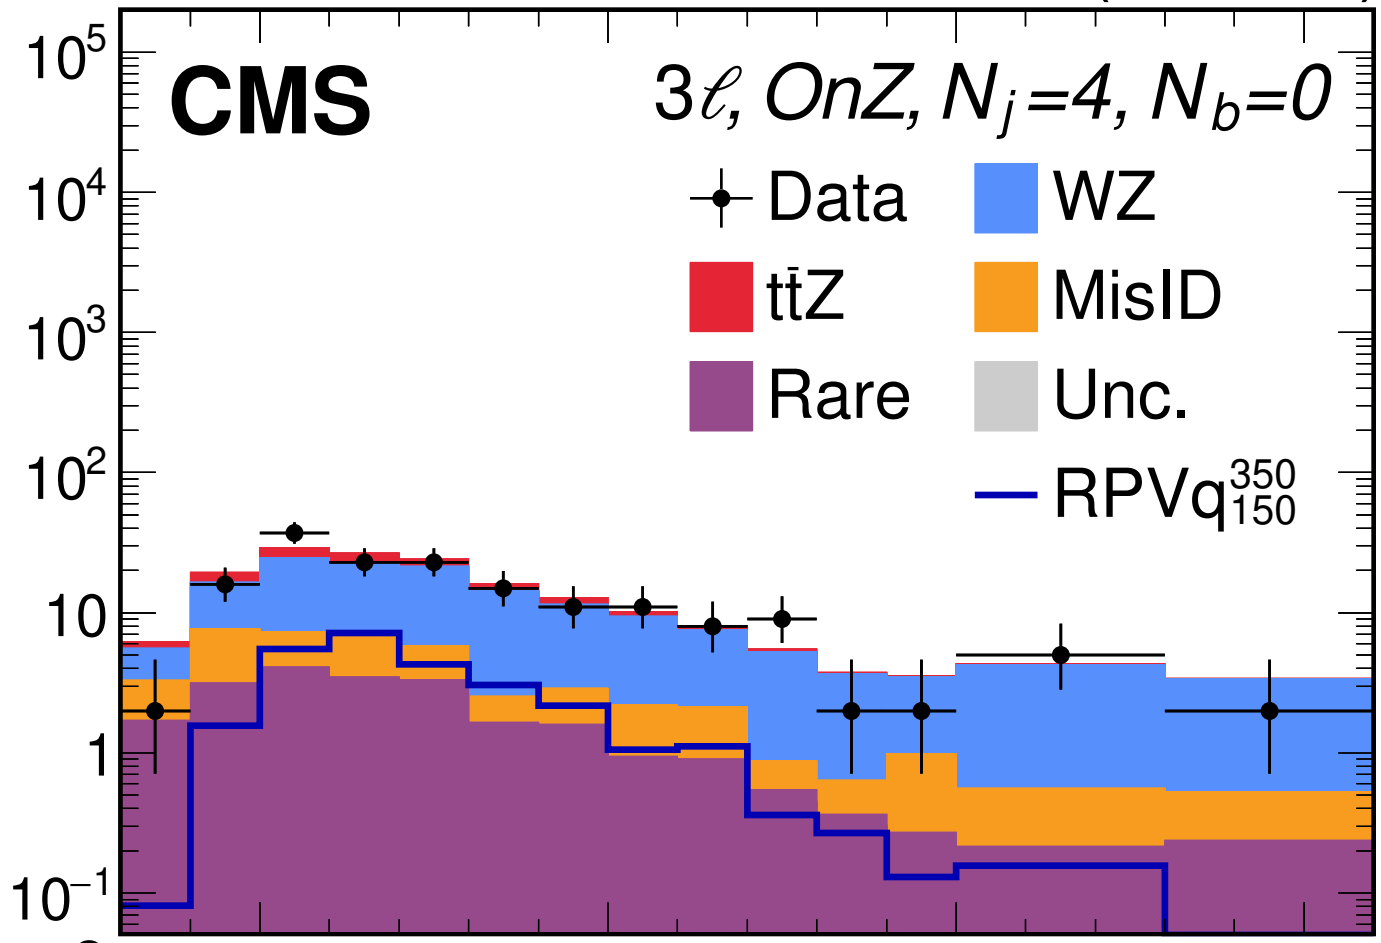

138 fb<sup>-1</sup> (13 TeV)

**CMS**

$3\ell, OnZ, N_j=4, N_b=0$

• Data

■ WZ

■ ttZ

■ MisID

■ Rare

■ Unc.

— RPVq<sub>150</sub><sup>350</sup>

Events/Bin

Data/Bkg.