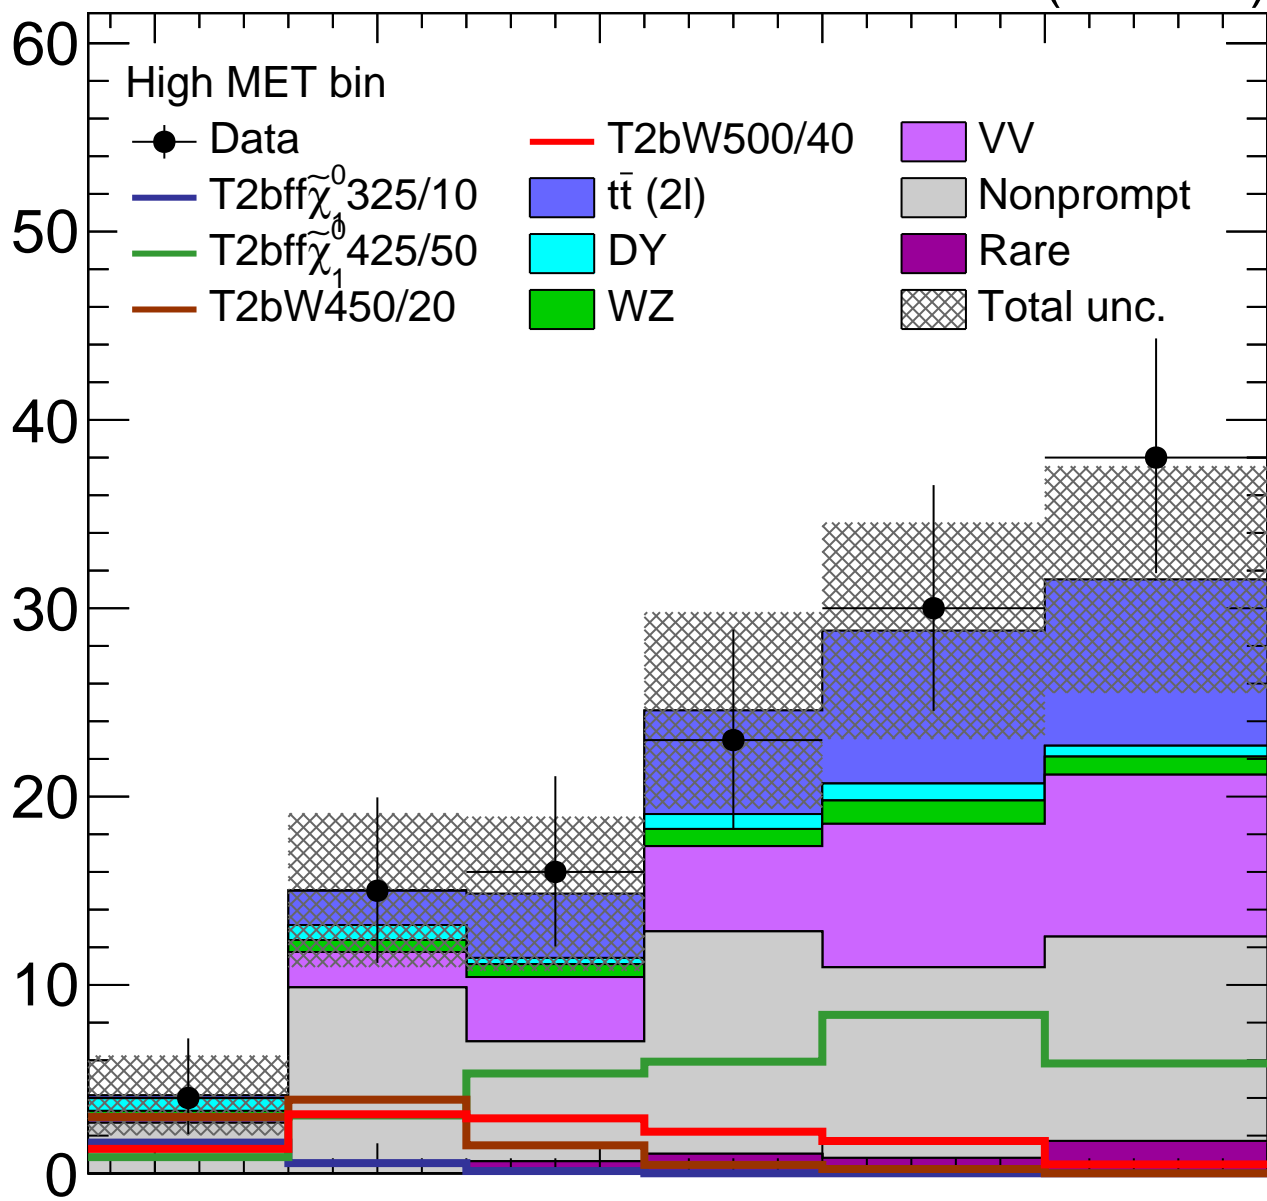

CMS 137 fb^{-1} (13 TeV)

Events

Data/Pred.