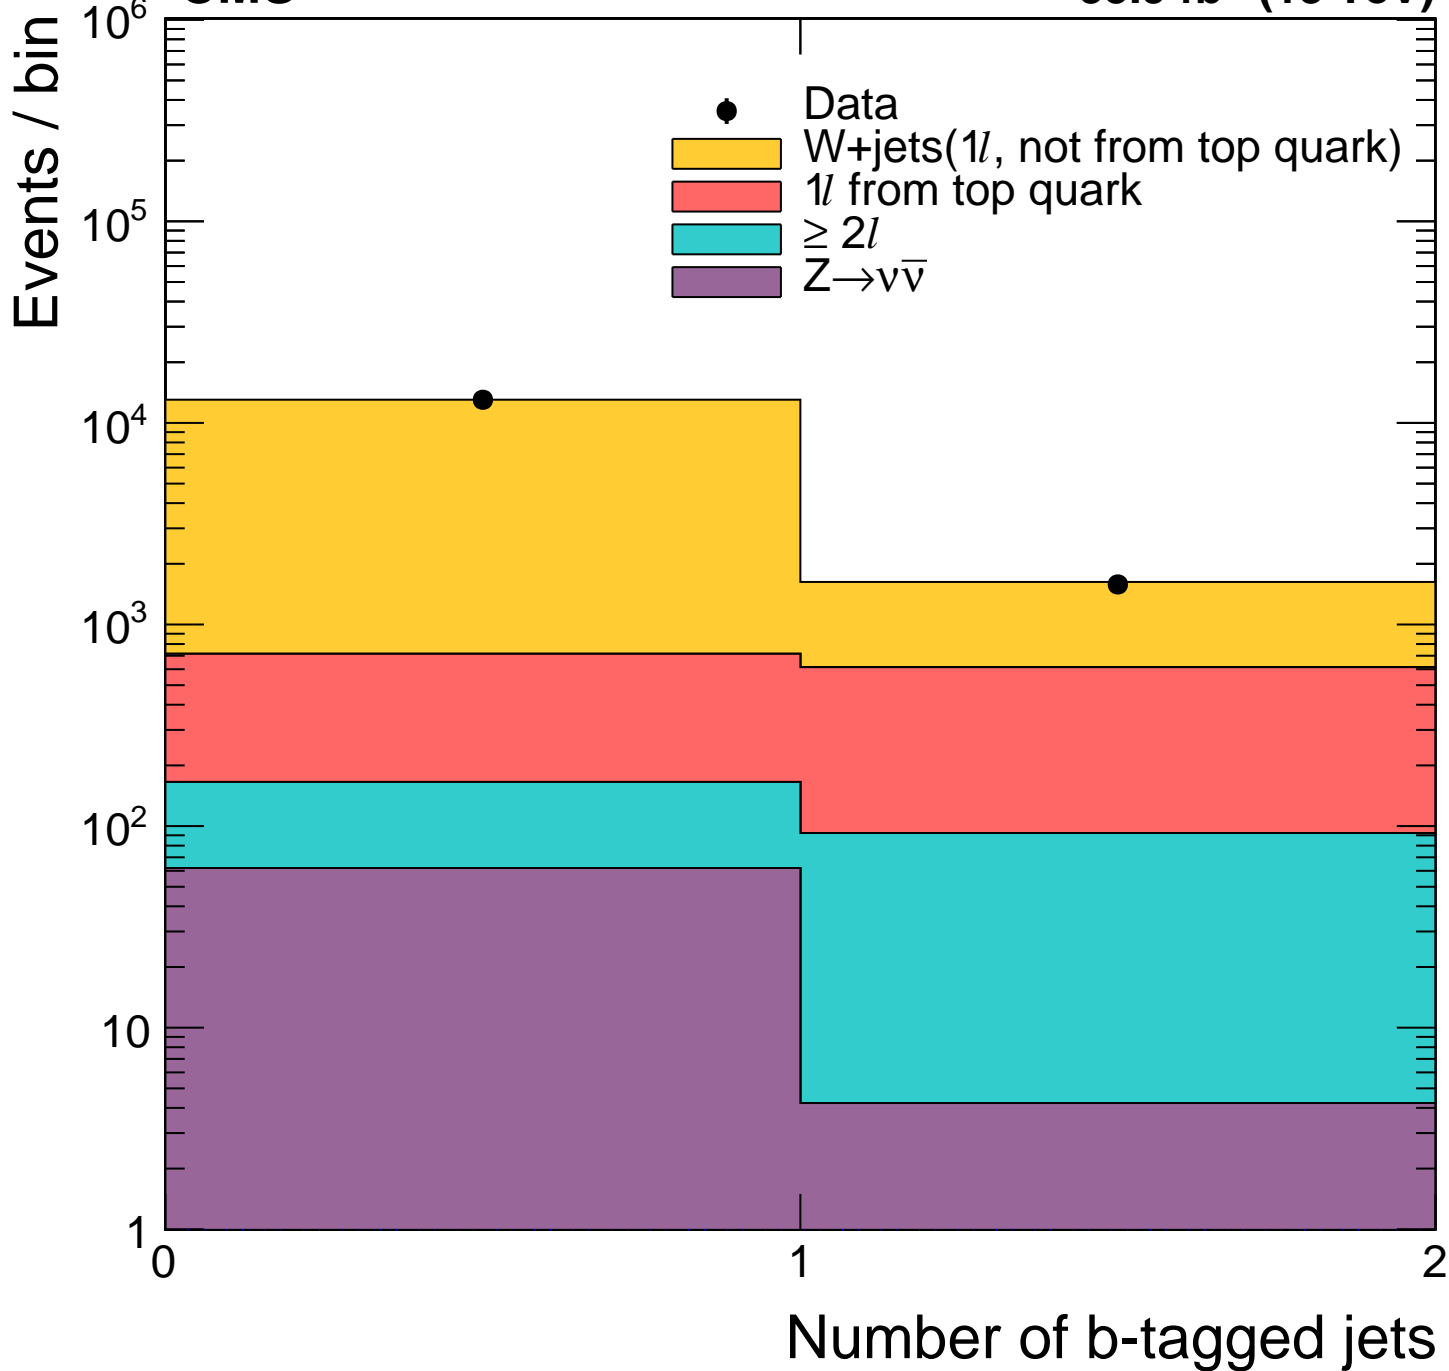

CMS

35.9 fb⁻¹ (13 TeV)

(b)