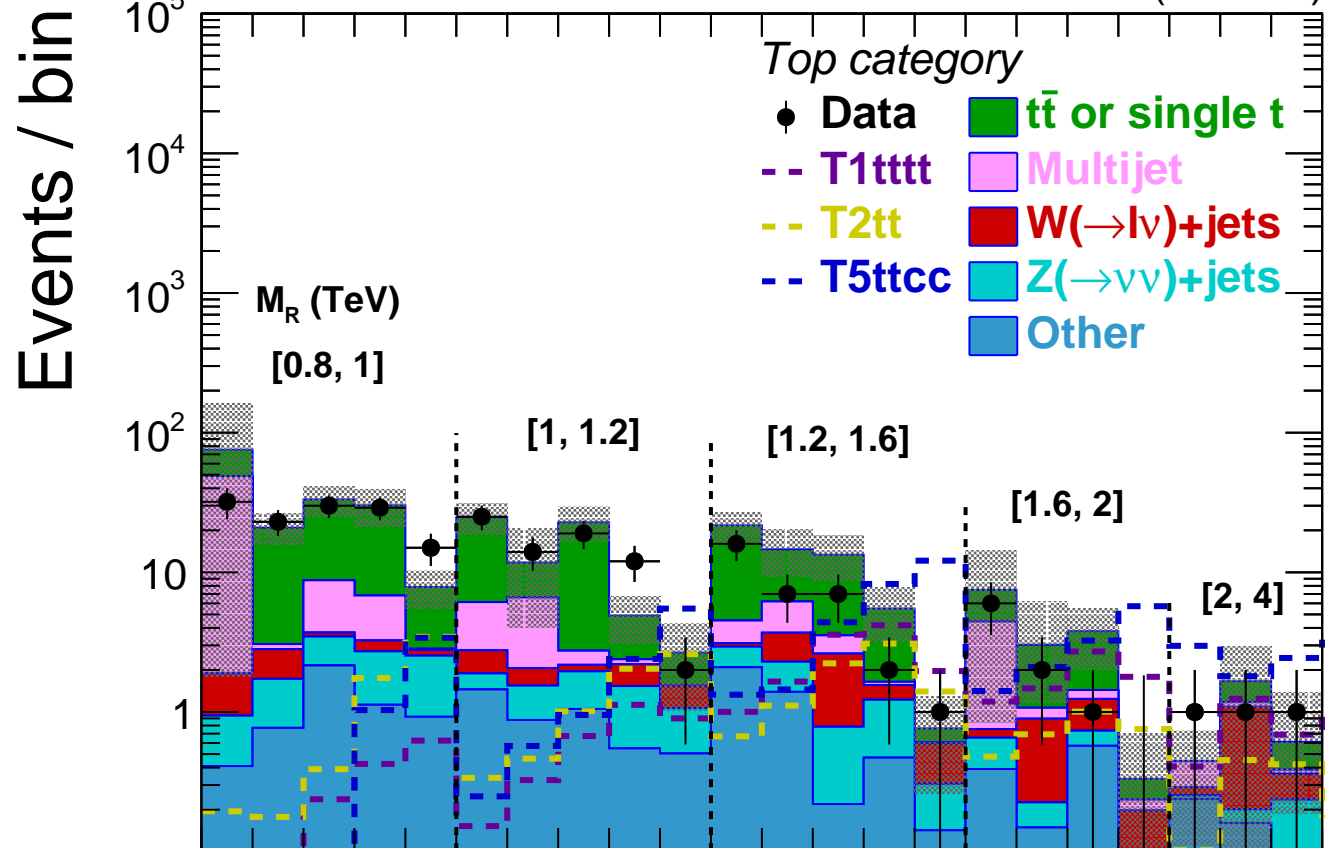

CMS35.9 fb⁻¹ (13 TeV)

Data / pred.