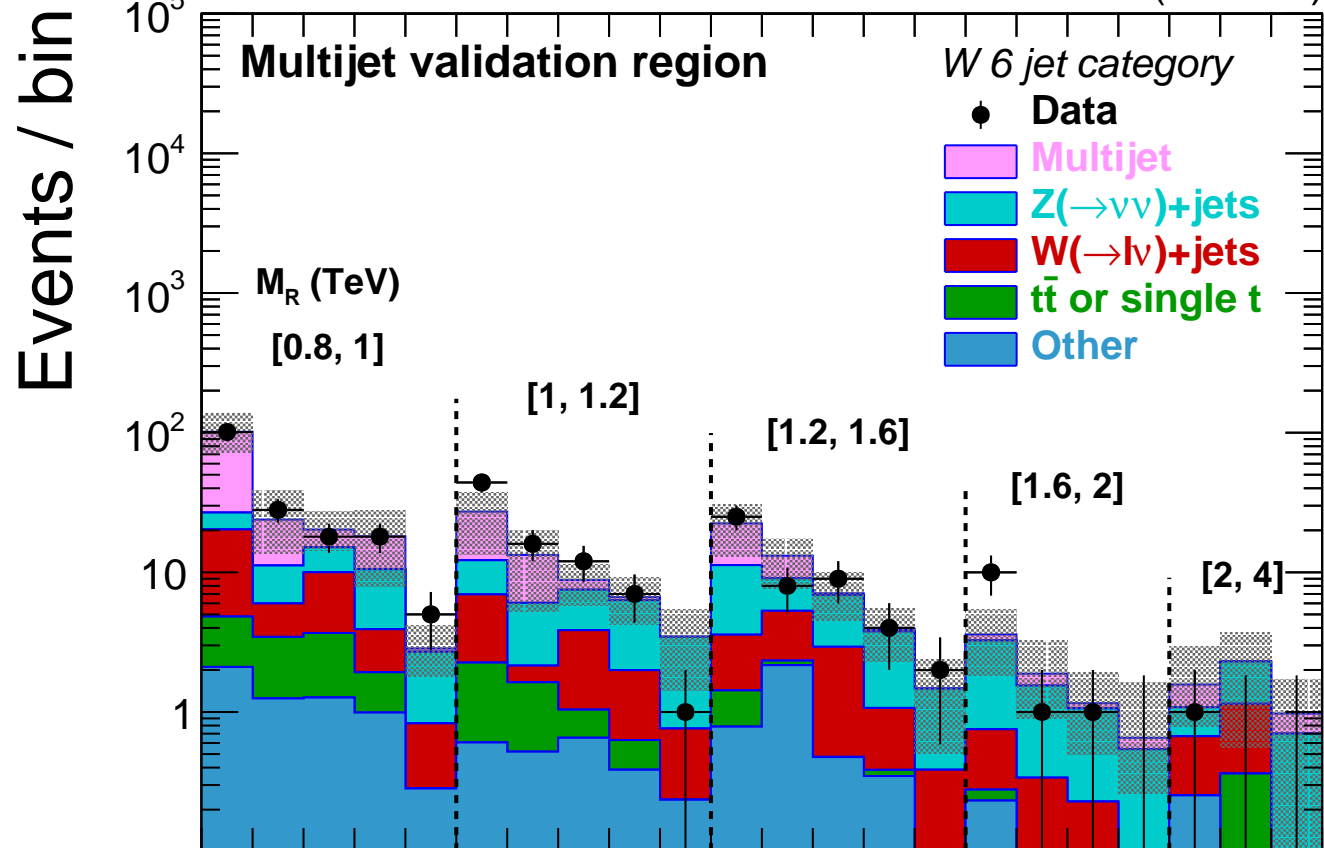

CMS35.9 fb⁻¹ (13 TeV)

Data / pred.