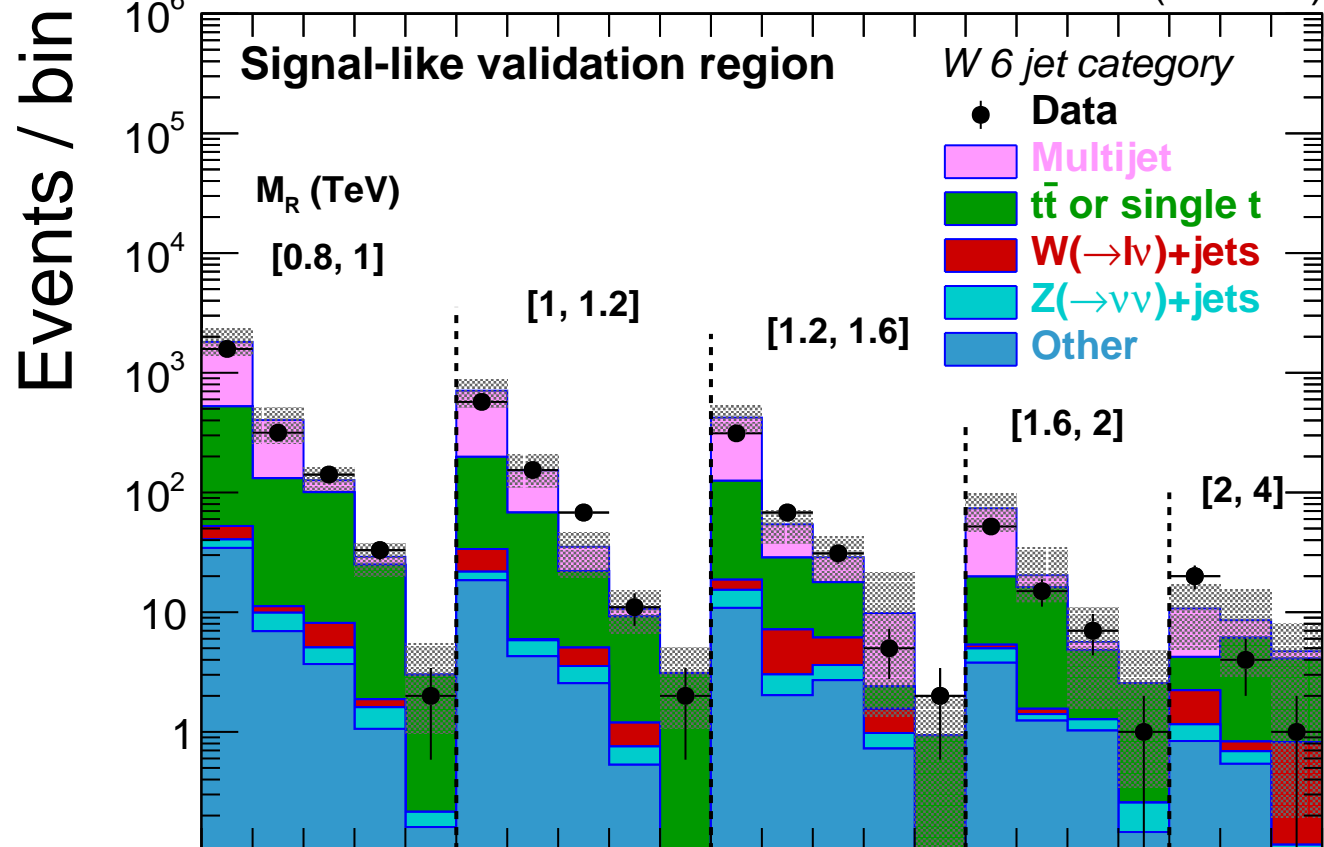

CMS35.9 fb⁻¹ (13 TeV)

Data / pred.