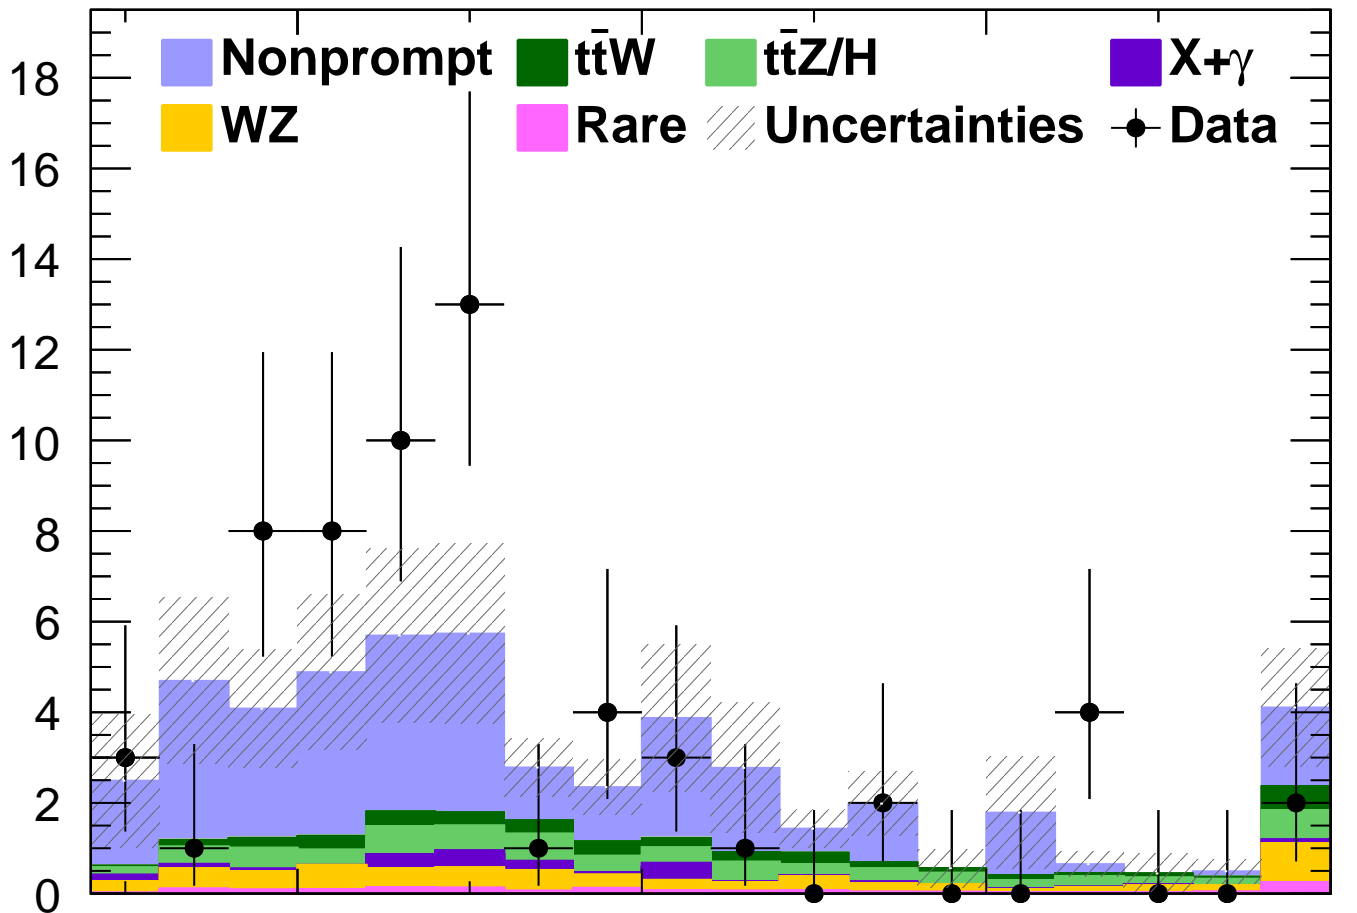

CMS 2.3 fb^{-1} (13 TeV)

Events / 10 GeV

Data/pred