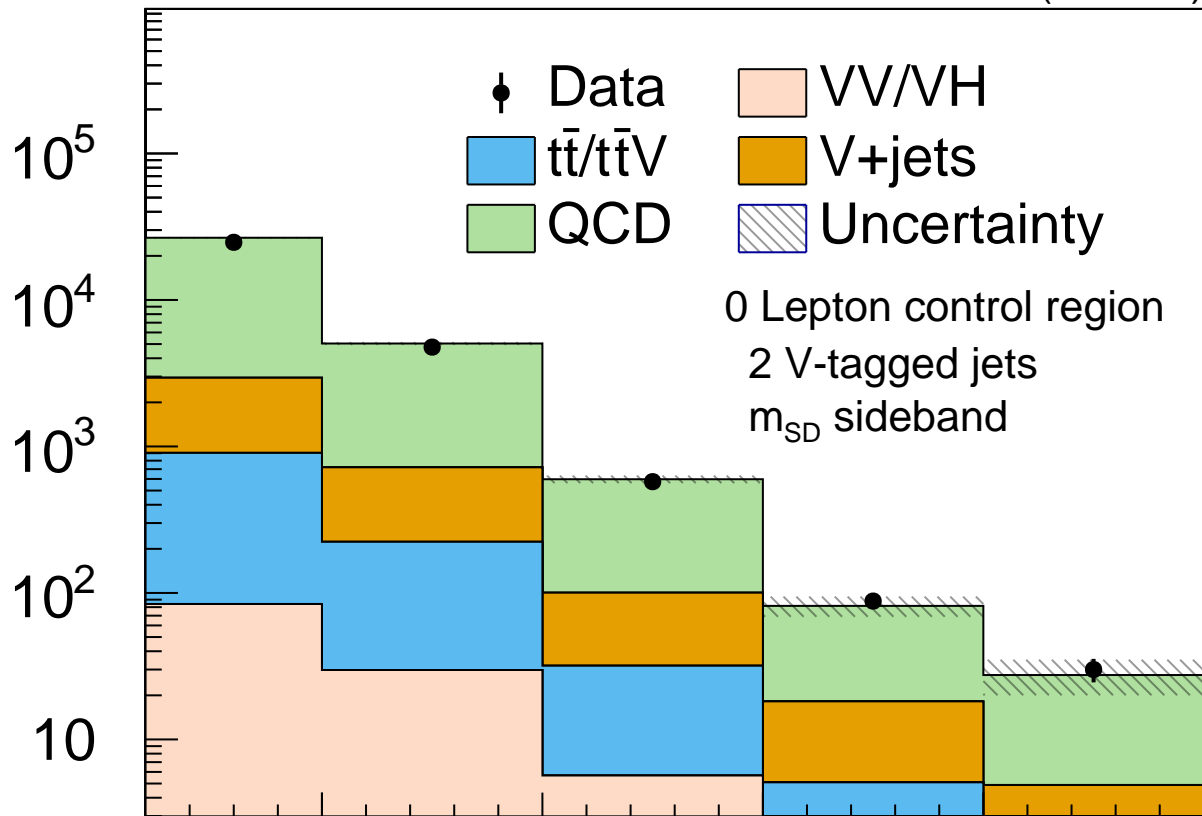

CMS138 fb⁻¹ (13 TeV)

Events / 0.50 TeV

Data/MC