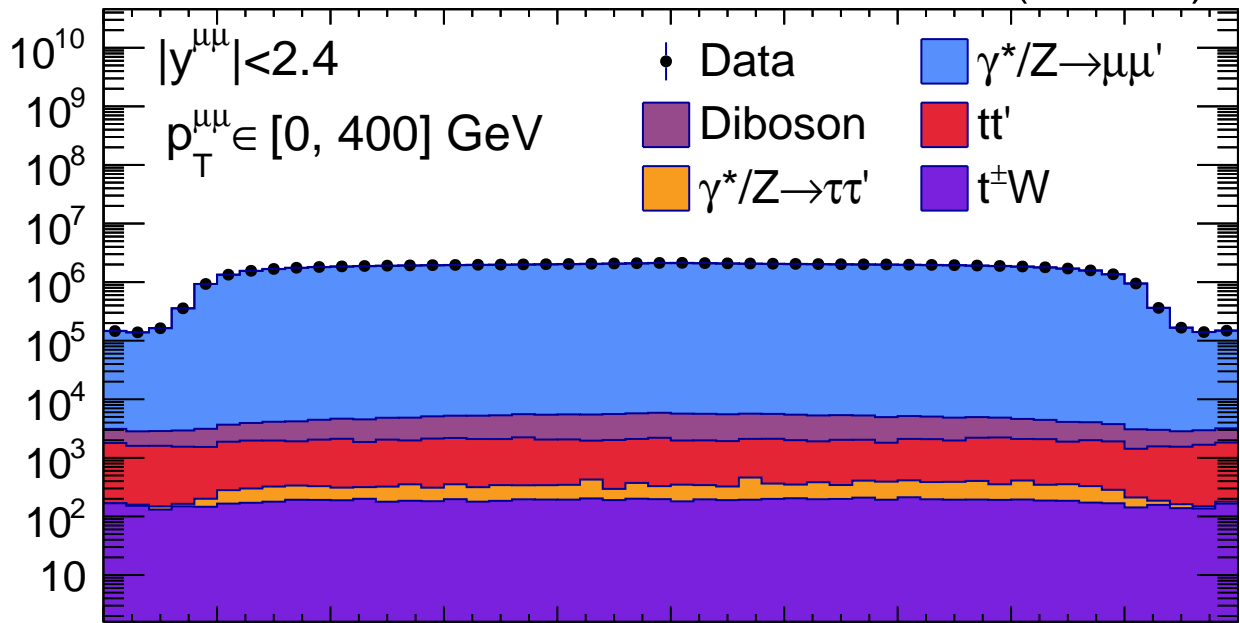

CMS $140 \text{ fb}^{-1} (13 \text{ TeV})$

Events

Data/MC