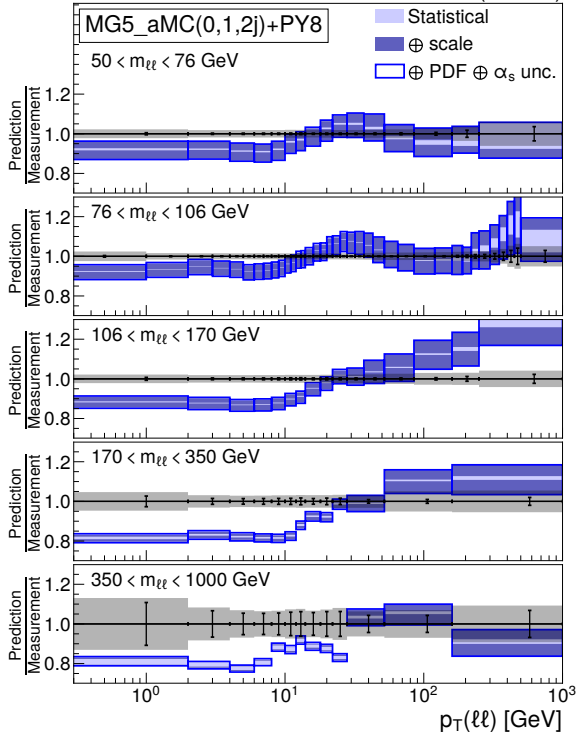

CMS 36.3 fb⁻¹ (13 TeV)**CMS** 36.3 fb⁻¹ (13 TeV)