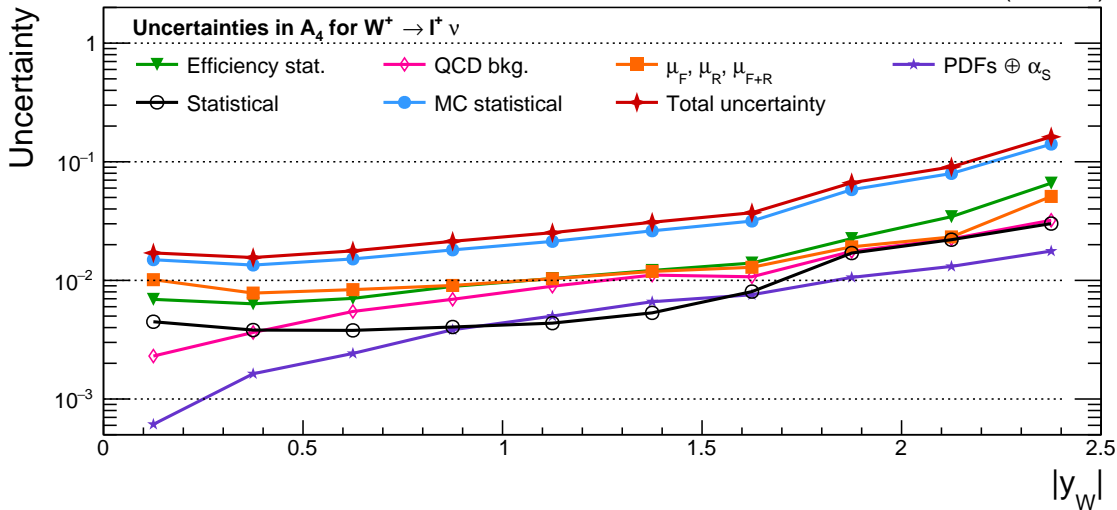

CMS

35.9 fb⁻¹ (13 TeV)

CMS

35.9 fb⁻¹ (13 TeV)