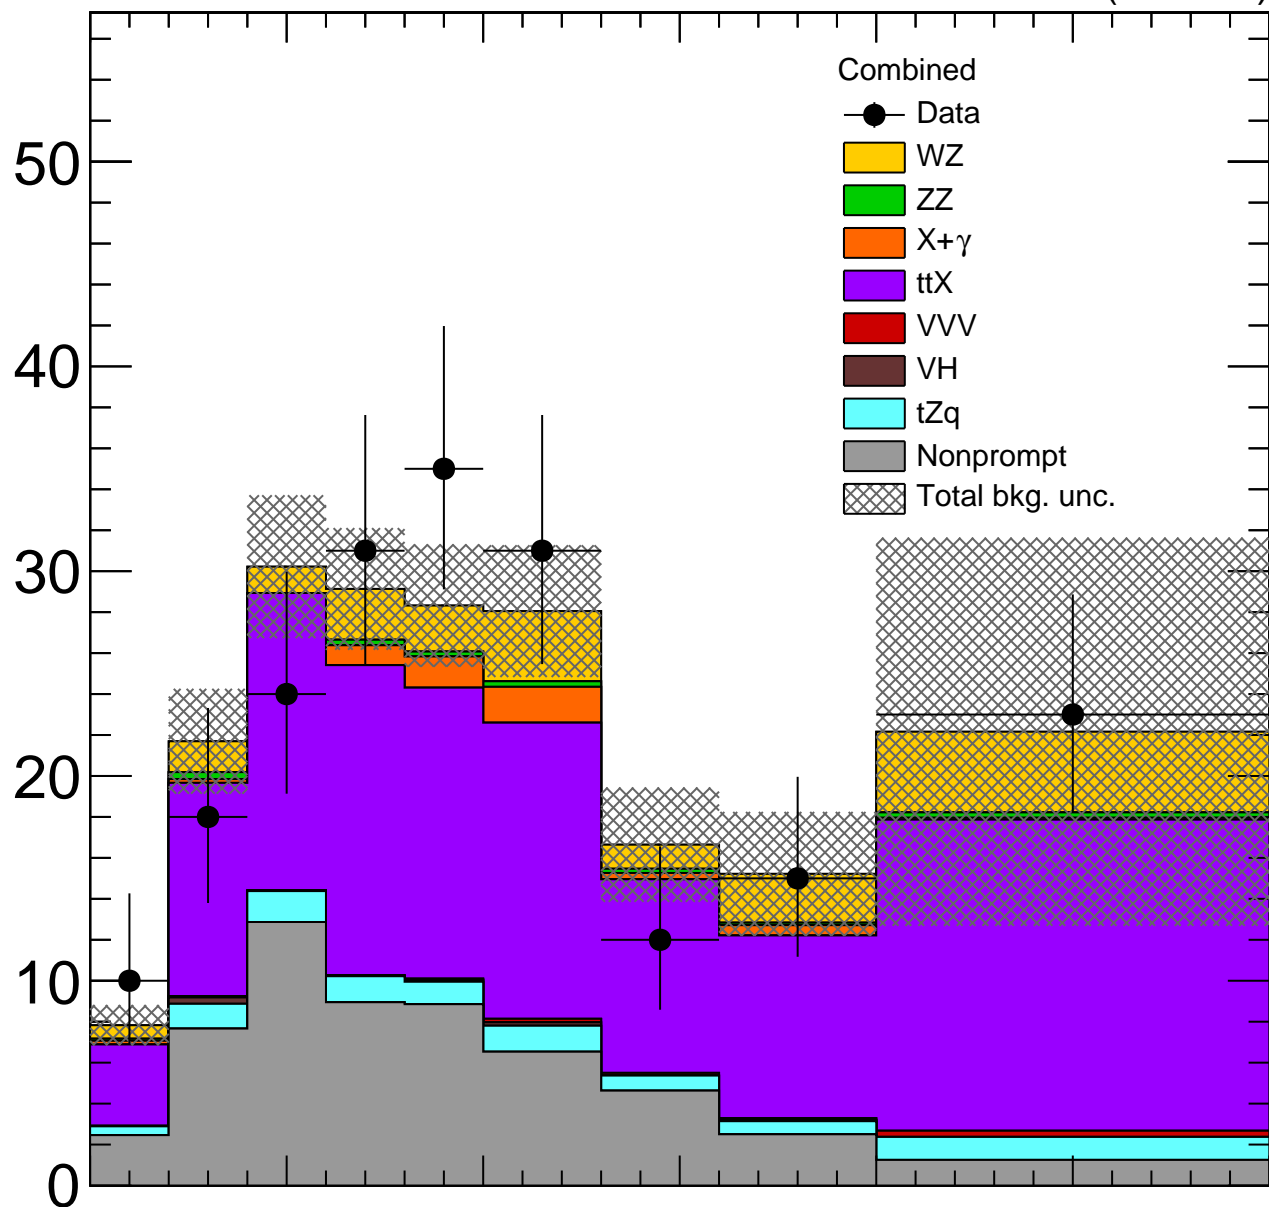

CMS35.9 fb⁻¹ (13 TeV)

Events/bin

Data/pred.