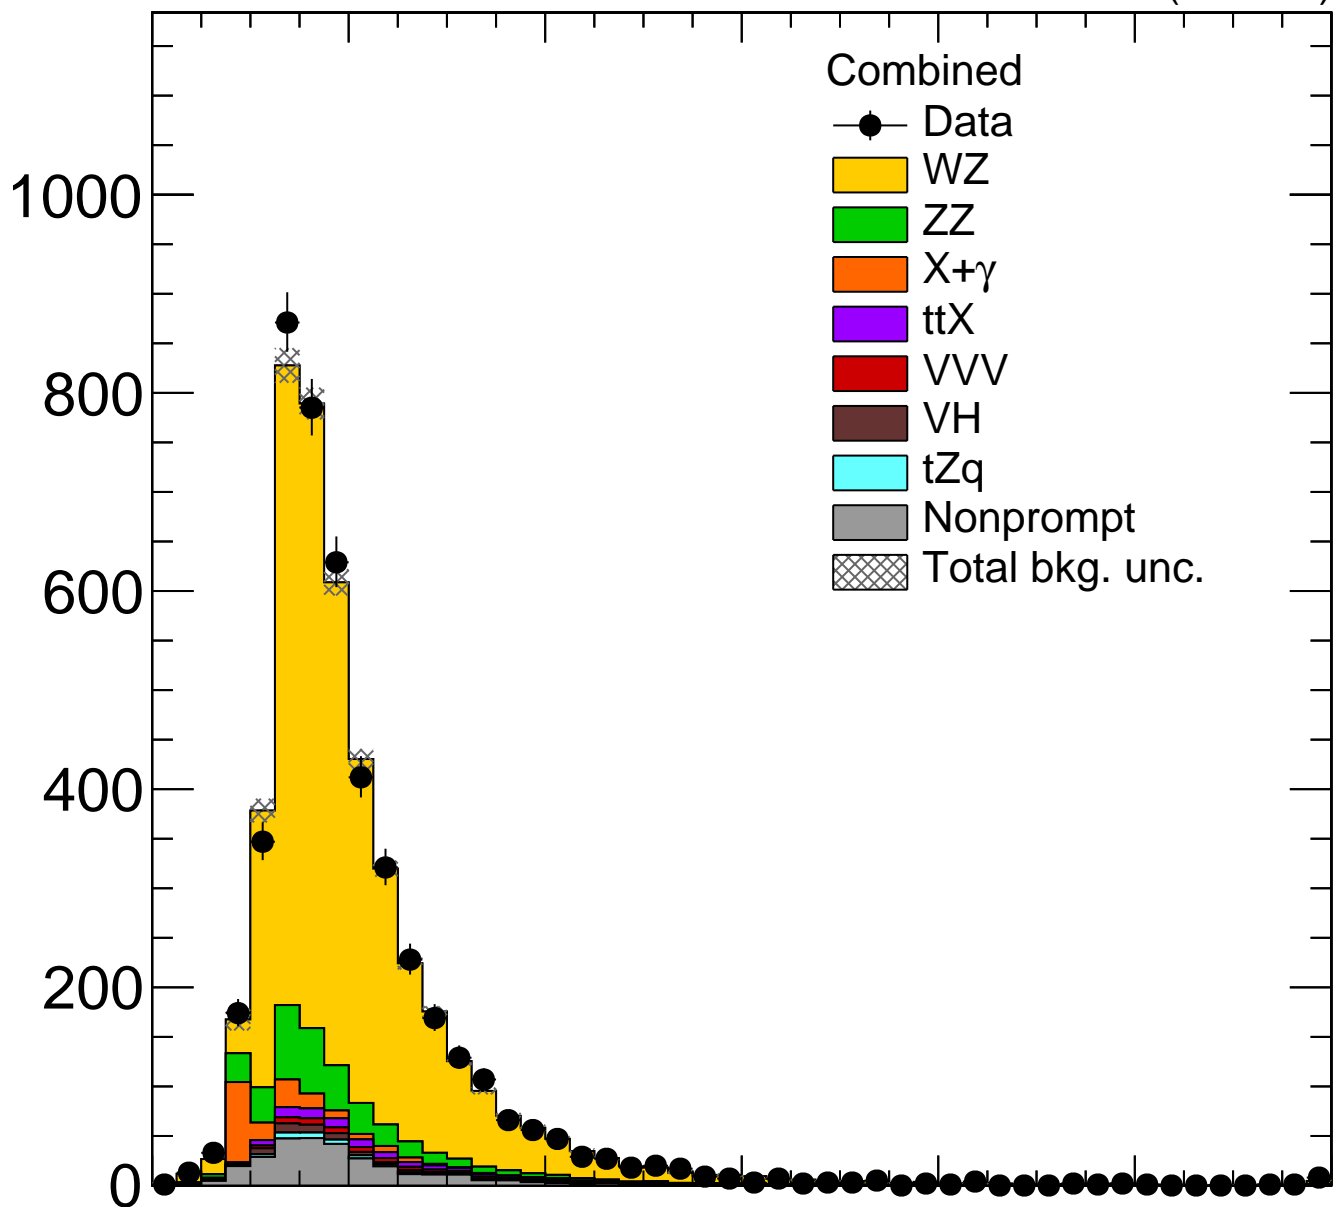

CMS35.9 fb⁻¹ (13 TeV)

Events/25 GeV

Data/pred.