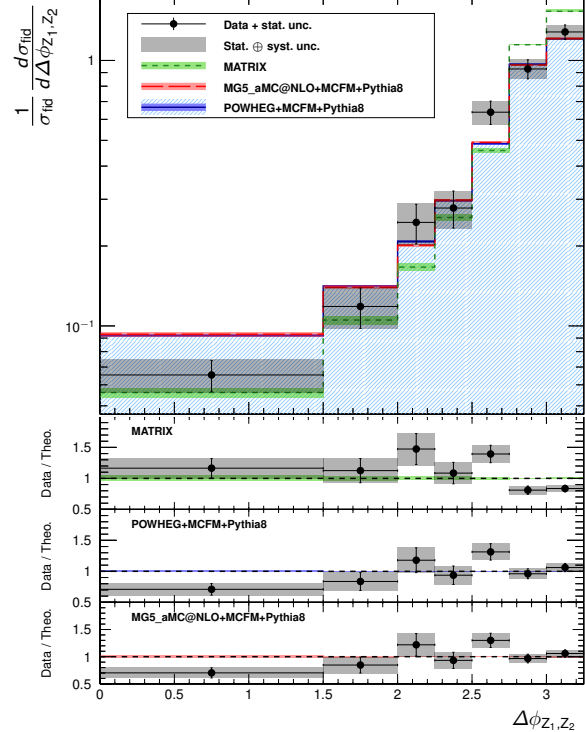

CMS

35.9 fb⁻¹ (13 TeV)

CMS

35.9 fb⁻¹ (13 TeV)