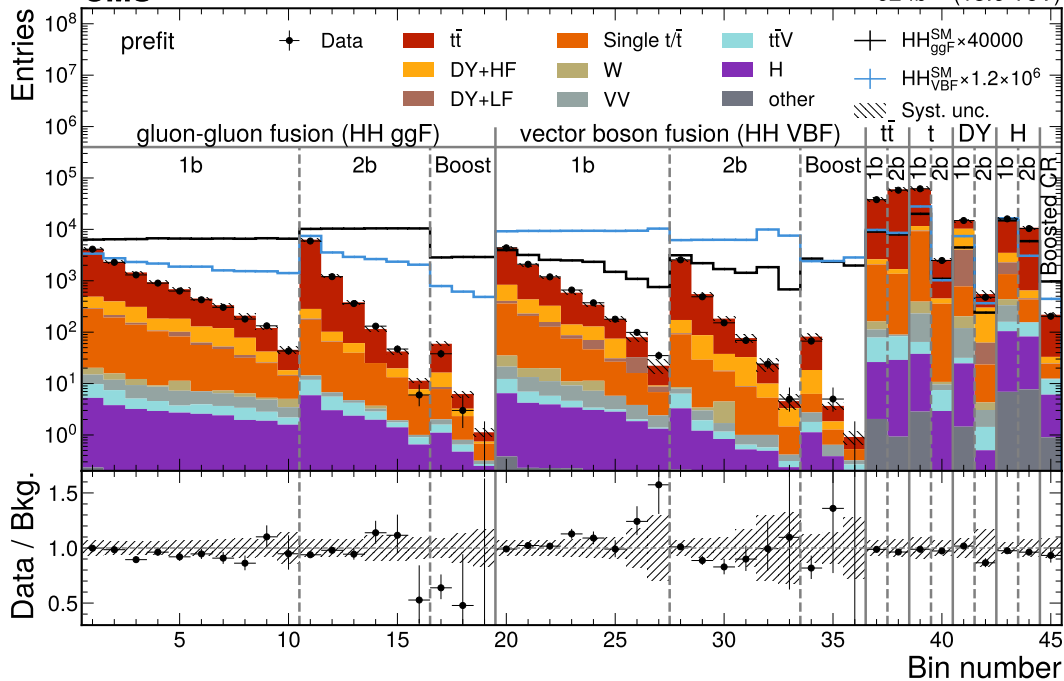

CMS

62 fb⁻¹ (13.6 TeV)

CMS

62 fb⁻¹ (13.6 TeV)