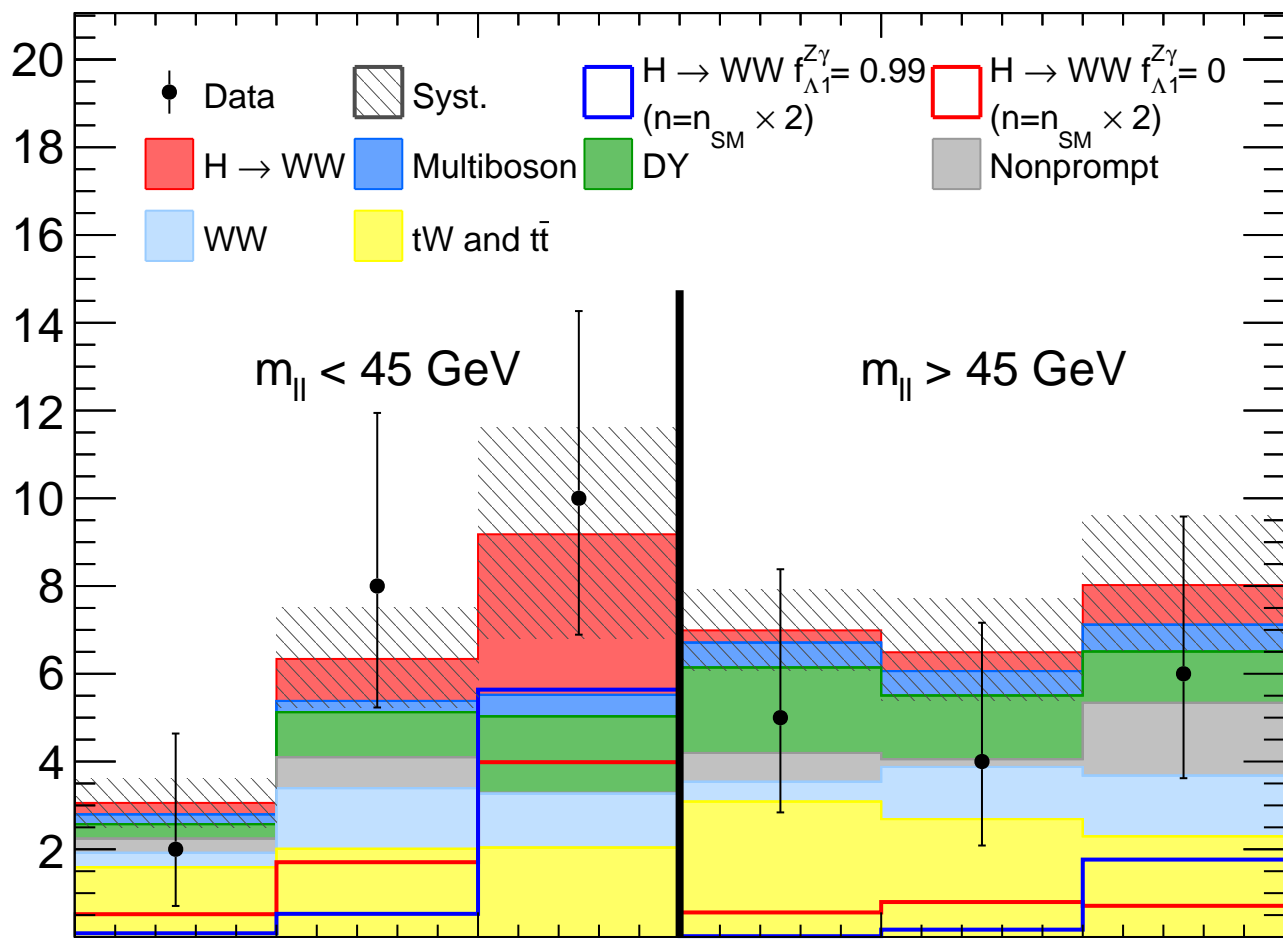

CMS**Boosted VH****138 fb⁻¹ (13 TeV)****Events / bin****Data/Expected**